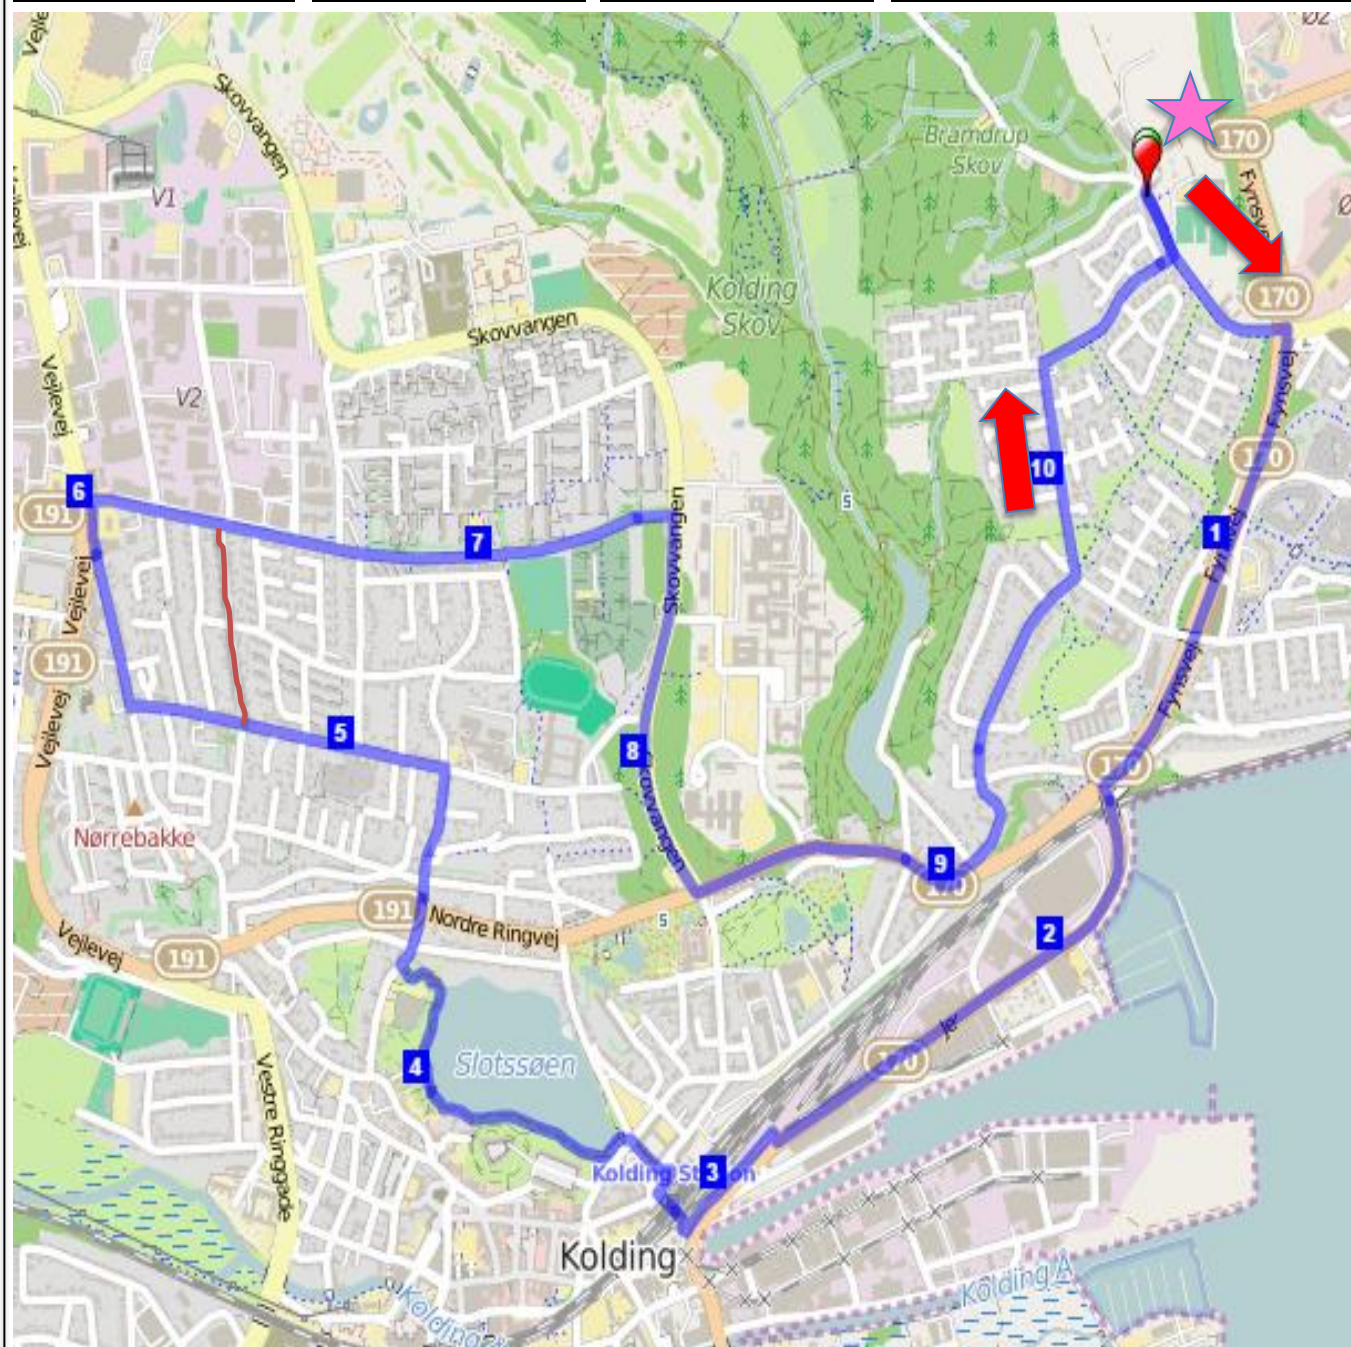

# KOLDING MOTION

Rutenummer  
10-10

Længde  
10,8 km

Stigning  
158 m

Rutenavn  
Slotssøen - Vejlevej

## Rutebeskrivelse

Bøgelund – Fynsvej – Jens Holms Vej – Tunellen – Kærlighedsstien – Hospitalsgade – Kolding Bjerg – Dyrehavevej – Gøhlmansvej – Vejlevej – Lærkevej – Skovvangen – Ndr. Ringvej – Gl. Kongevej – Sjællandsvej – Bornholmsvej – Bøgelund.

## Alternativ: 9,9 km

Fra Dyrehavevej drejes til højre ad Drosselvej til Lærkevej og ruten følge hjem.