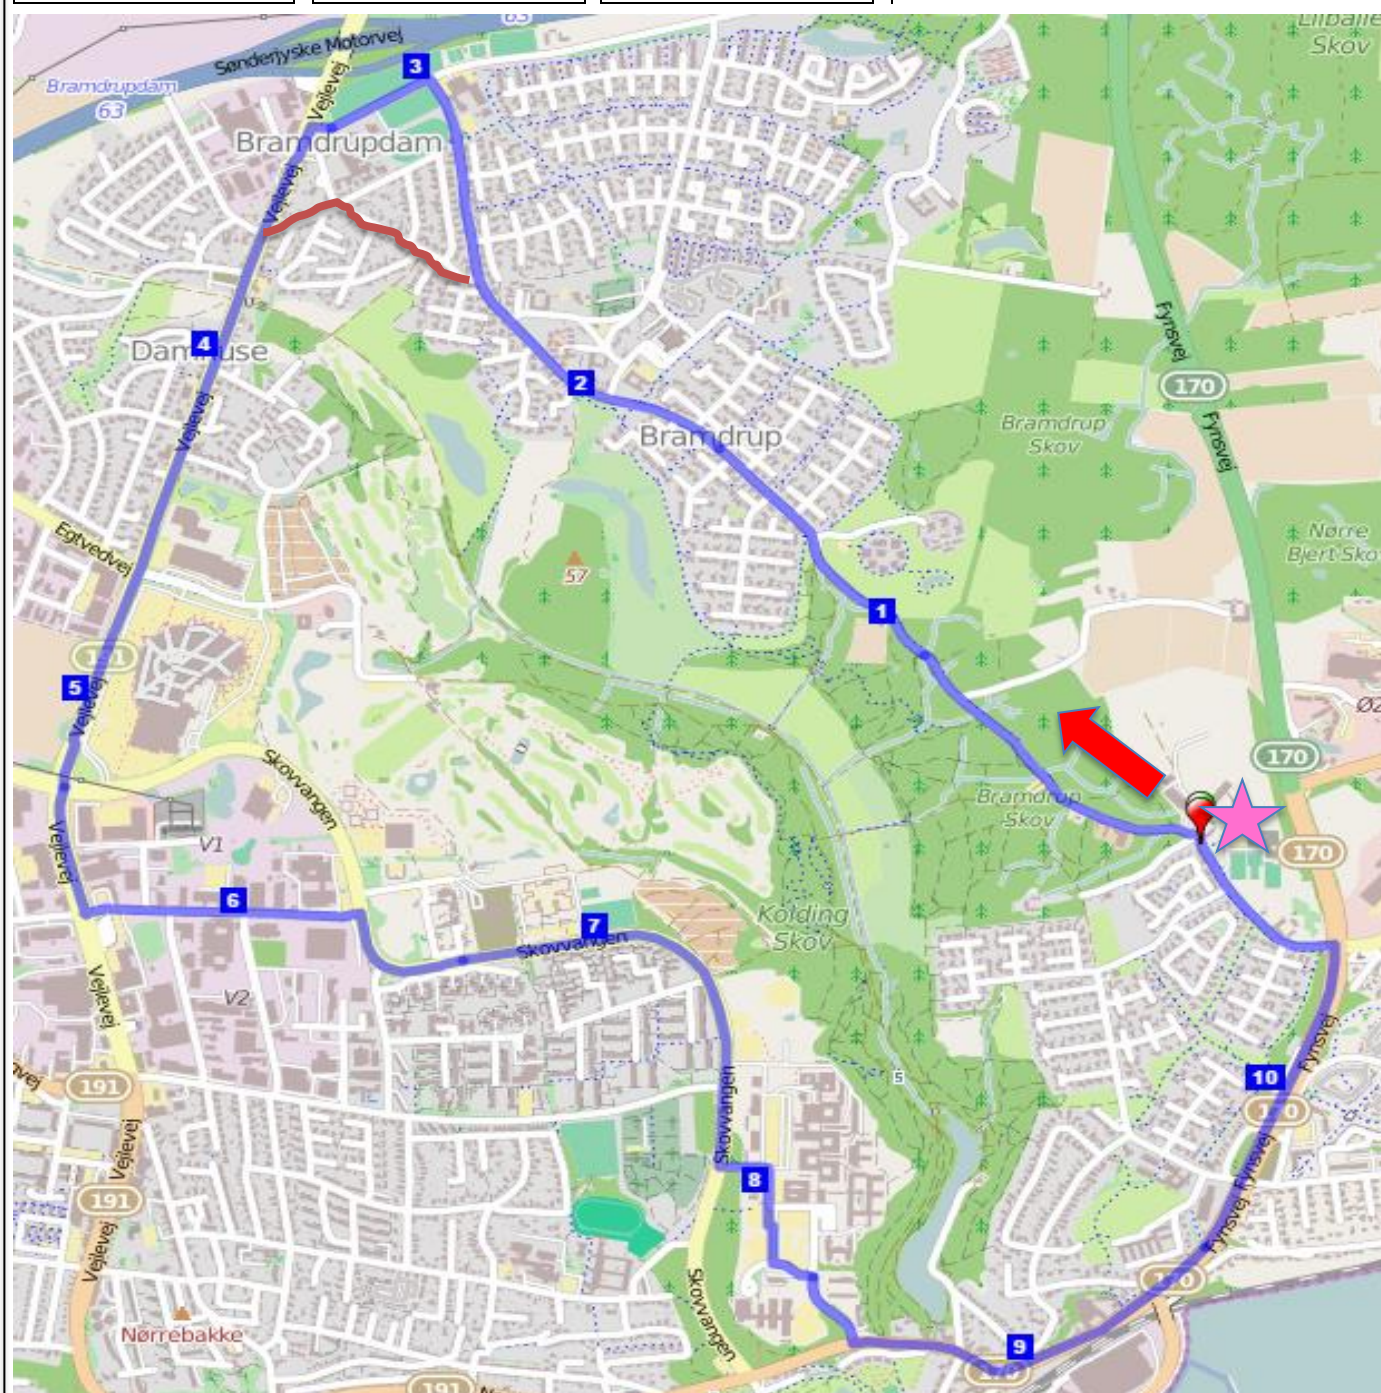

KOLDING MOTION

Rutenummer
10-37

Længde
10,9 km

Stigning
121 m

Rutenavn
Bramdrupdam Sygehuset

Rutebeskrivelse

Bøgelund, Bramdrupskovvej, Nørreskovgårdsvej, Vejlevej, C. F. Tietgensvej, Skovvangen, Sygehuset, Skovbrynet, Ndr. Ringvej, Fynsvej, Bøgelund.

Alternativ 10,3 Km

Der løbes til venstre ad Bramdrupvej og derefter til venstre ad Vejlevej og ruten følges hjem.