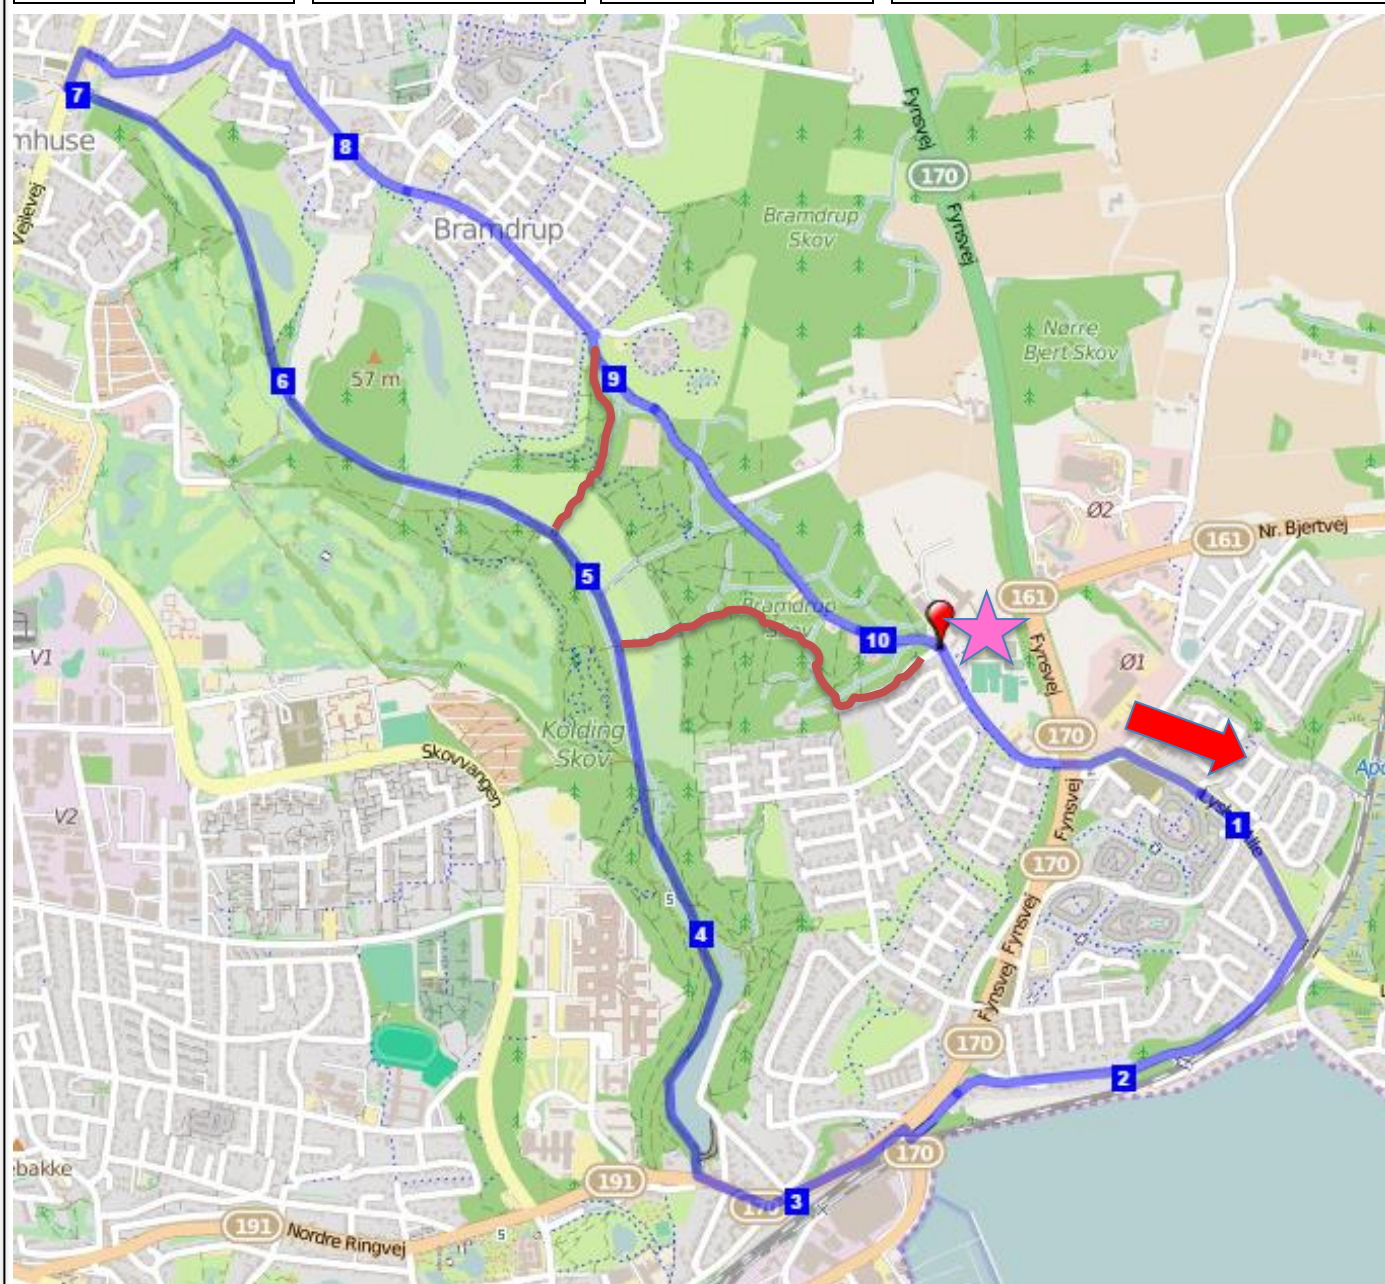

# KOLDING MOTION

Rutenummer  
10-43

Længde  
10,2 Km

Stigning  
246 m

Rutenavn  
Strandhuse-Marielund

## Rutebeskrivelse

Bøgelund – Bramdrupskovvej – Hvidsmindekrydset – Gefionvej – Lyshøjalle – Strandvejen – Fynsvej – Ndr. ringvej - Trolldhedestien – Vejlevej – sti til Hammersvej ved kroen - Bramdrupvej – Bramdrupskovvej – Bøgelund.

**Alternativ: 6,2 Km.** Fra Trolldhedestien tages turiststien direkte hjem til Bøgelund.

**Alternativ: 7,0 Km.** Fra skovløberhuset løbes der op til busvendepladsen og hjem til Bøgelund