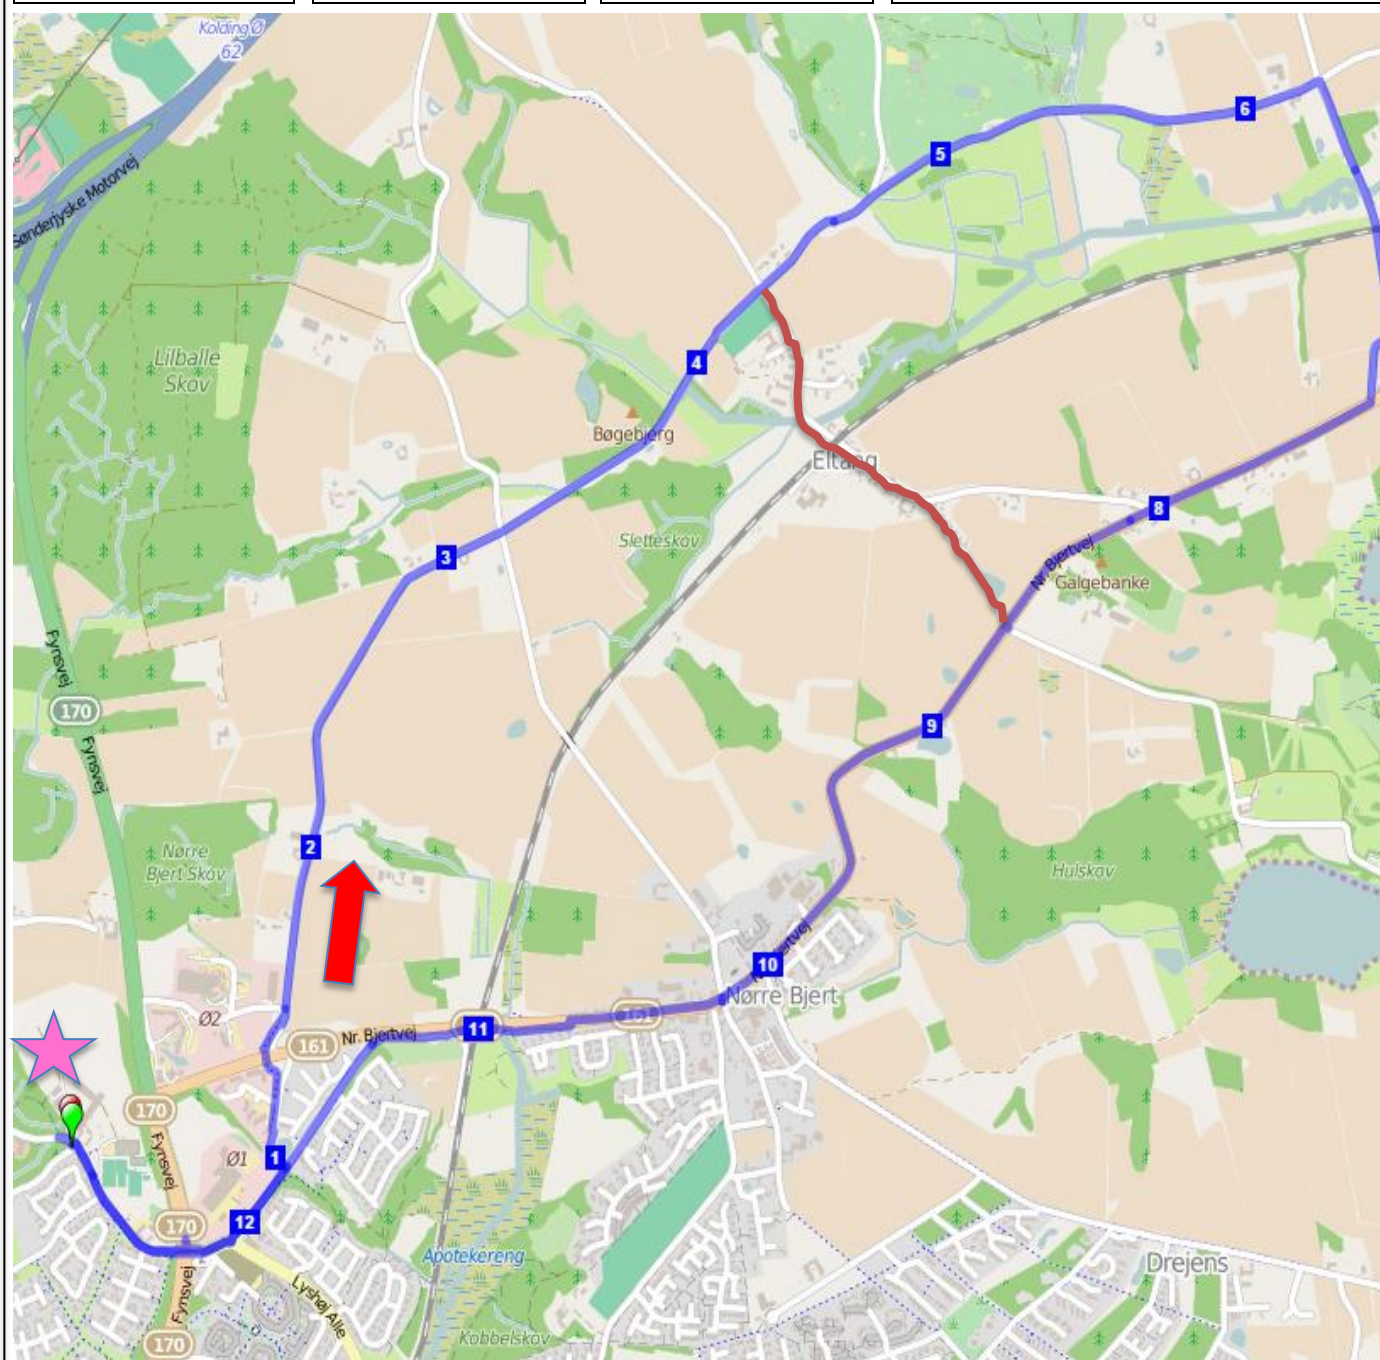

# KOLDING MOTION

Rutenummer  
10-48

Længde  
12,9 km

Stigning  
221 m

Rutenavn  
Skibdrætvej

## Rutebeskrivelse

Bøgelund, Bramdrupskovvej, Gefionvej, Birkemosevej, Skibdrætvej, Nørre Bjertvej, Gefionvej, Bramdrupskovvej, Bøgelund.

## Alternativ: 9,5 Km

Der drejes til højre ad Eltangvej, forbi skolen og ud til Nr. Bjertvej, hvor man møder ruten igen.