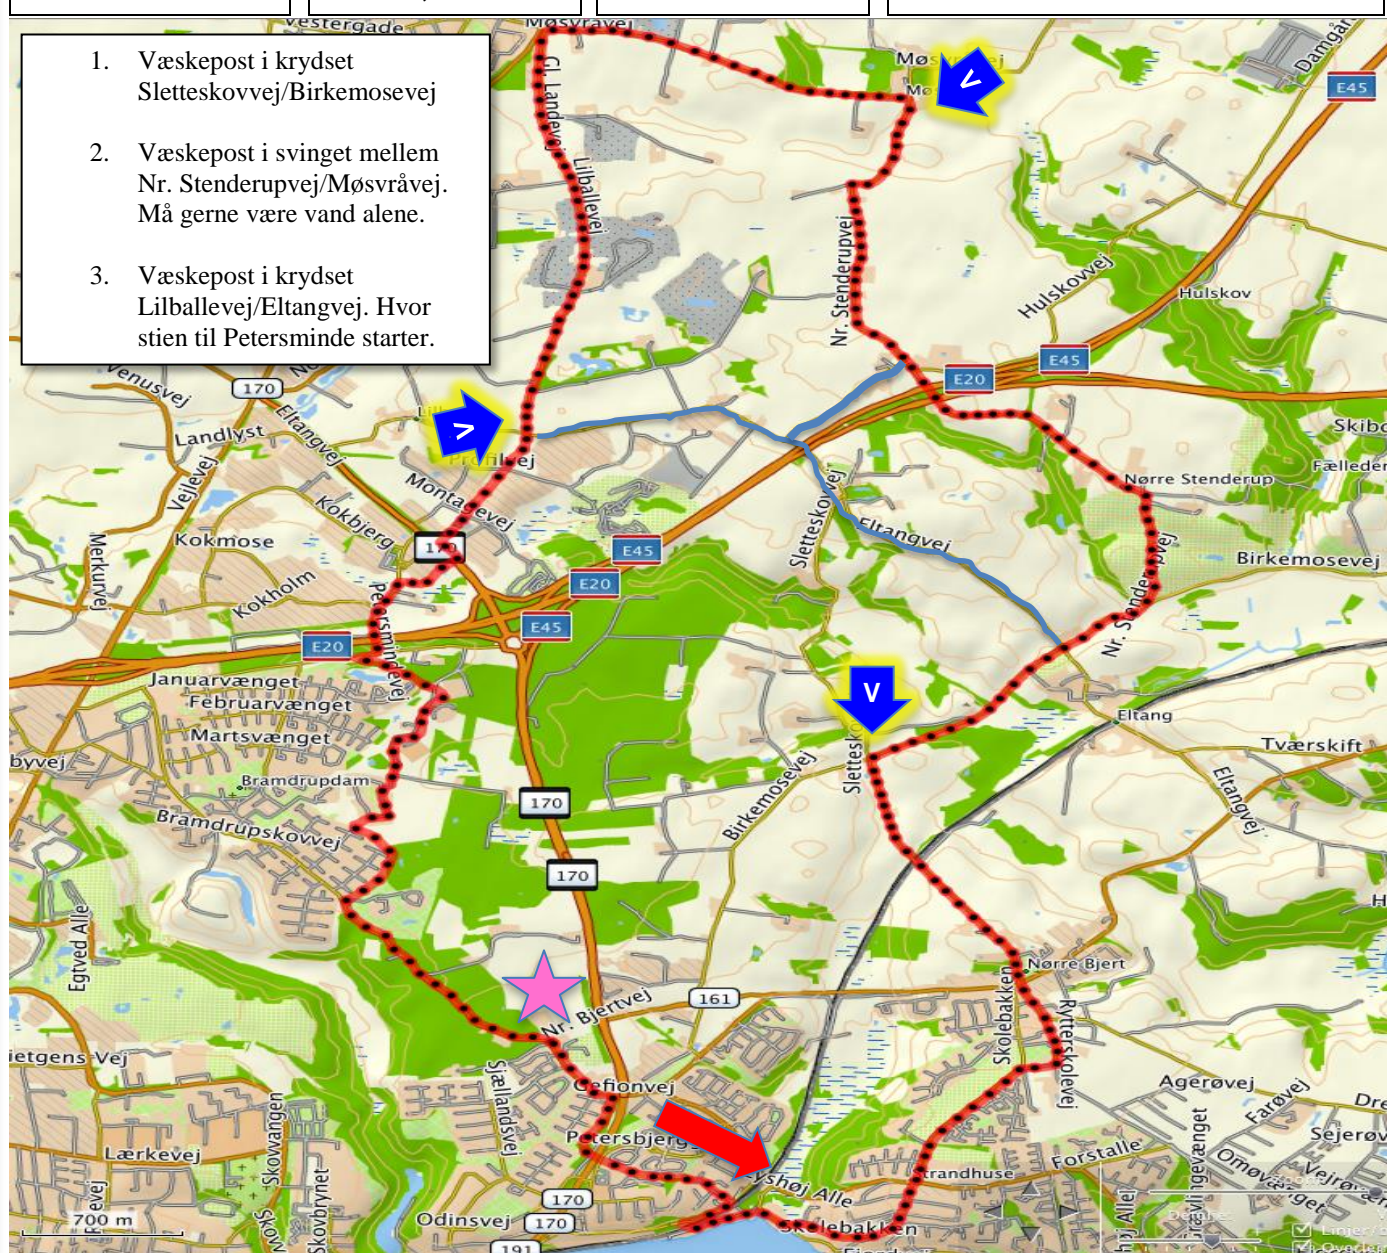

KOLDING MOTION

Rutenummer
20-16

Længde
21,2 km

Stigning
164 m

Rutenavn
Almind

1. Væskepost i krydset Sletteskovvej/Birkemosevej
2. Væskepost i svinget mellem Nr. Stenderupvej/Møsvråvej. Må gerne være vand alene.
3. Væskepost i krydset Lilballevej/Eltangvej. Hvor stien til Petersminde starter.

Rutebeskrivelse

Bramdrupskovvej, sti langs Fynsvej, sti til Marstalvej, højre ad Strandvejen, fiberbro, Gl. Strandvej, Fjordvej, Skolebakken, Strædet, Rytterskolevej, Sletteskovvej, Birkemosevej, nr. Stenderupvej (Birkemose Golfklub), Bavnevej, Møsvråvej, Gl. Landevej, Lilballevej, sti til Petersmindevej, Nørreskovgårdsvej, skoven til Skovæblevej, Mirabellevej, Bramdrupskovvej, Bøgelund.

Alternativ 17,2 Km

Efter motorvejen drejes til venstre ad Nr. Stenderupvej, højre ad Eltangvej og venstre ad stien til Petersminde.

Alternativ 15,7 Km

Fra Birkemosevej drejes til venstre ad Eltangvej og derefter stien til Petersminde