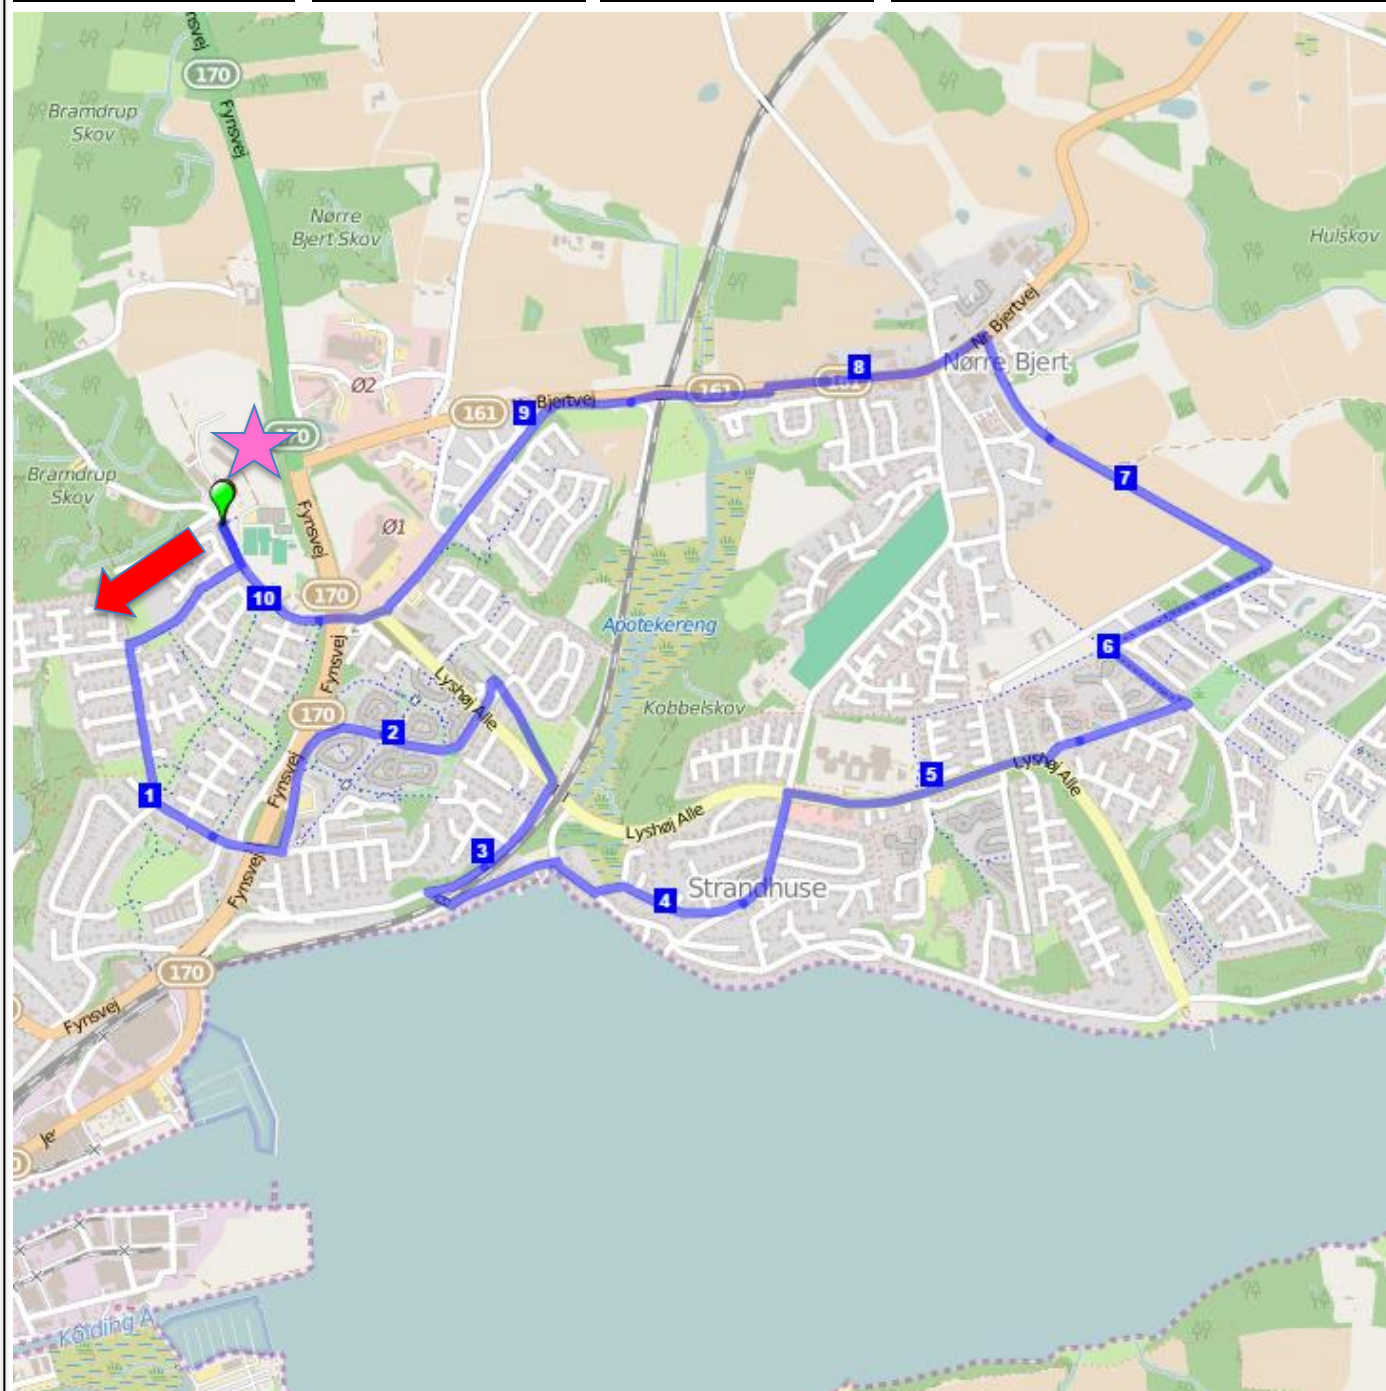

KOLDING MOTION

Rutenummer
V10-50

Længde
10,3 km

Stigning
139 m

Rutenavn
Strandhuse – Nr Bjert

Rutebeskrivelse

Bramdrupskovvej, Bornholmsvej, Sjællandsvej, Petersbjerggård, Lyshøj Alle, Strandvej, Fiberbroen, Gl. Strandvej, Fjordvej, Skolebakken, Lyshøj Alle, Forstalle, venstre ad sti mod Nr Bjert, højre ad sti mod Drejensvej, venstre ad Drejensvej, Nr. Bjertvej, Gefionvej og hjem.