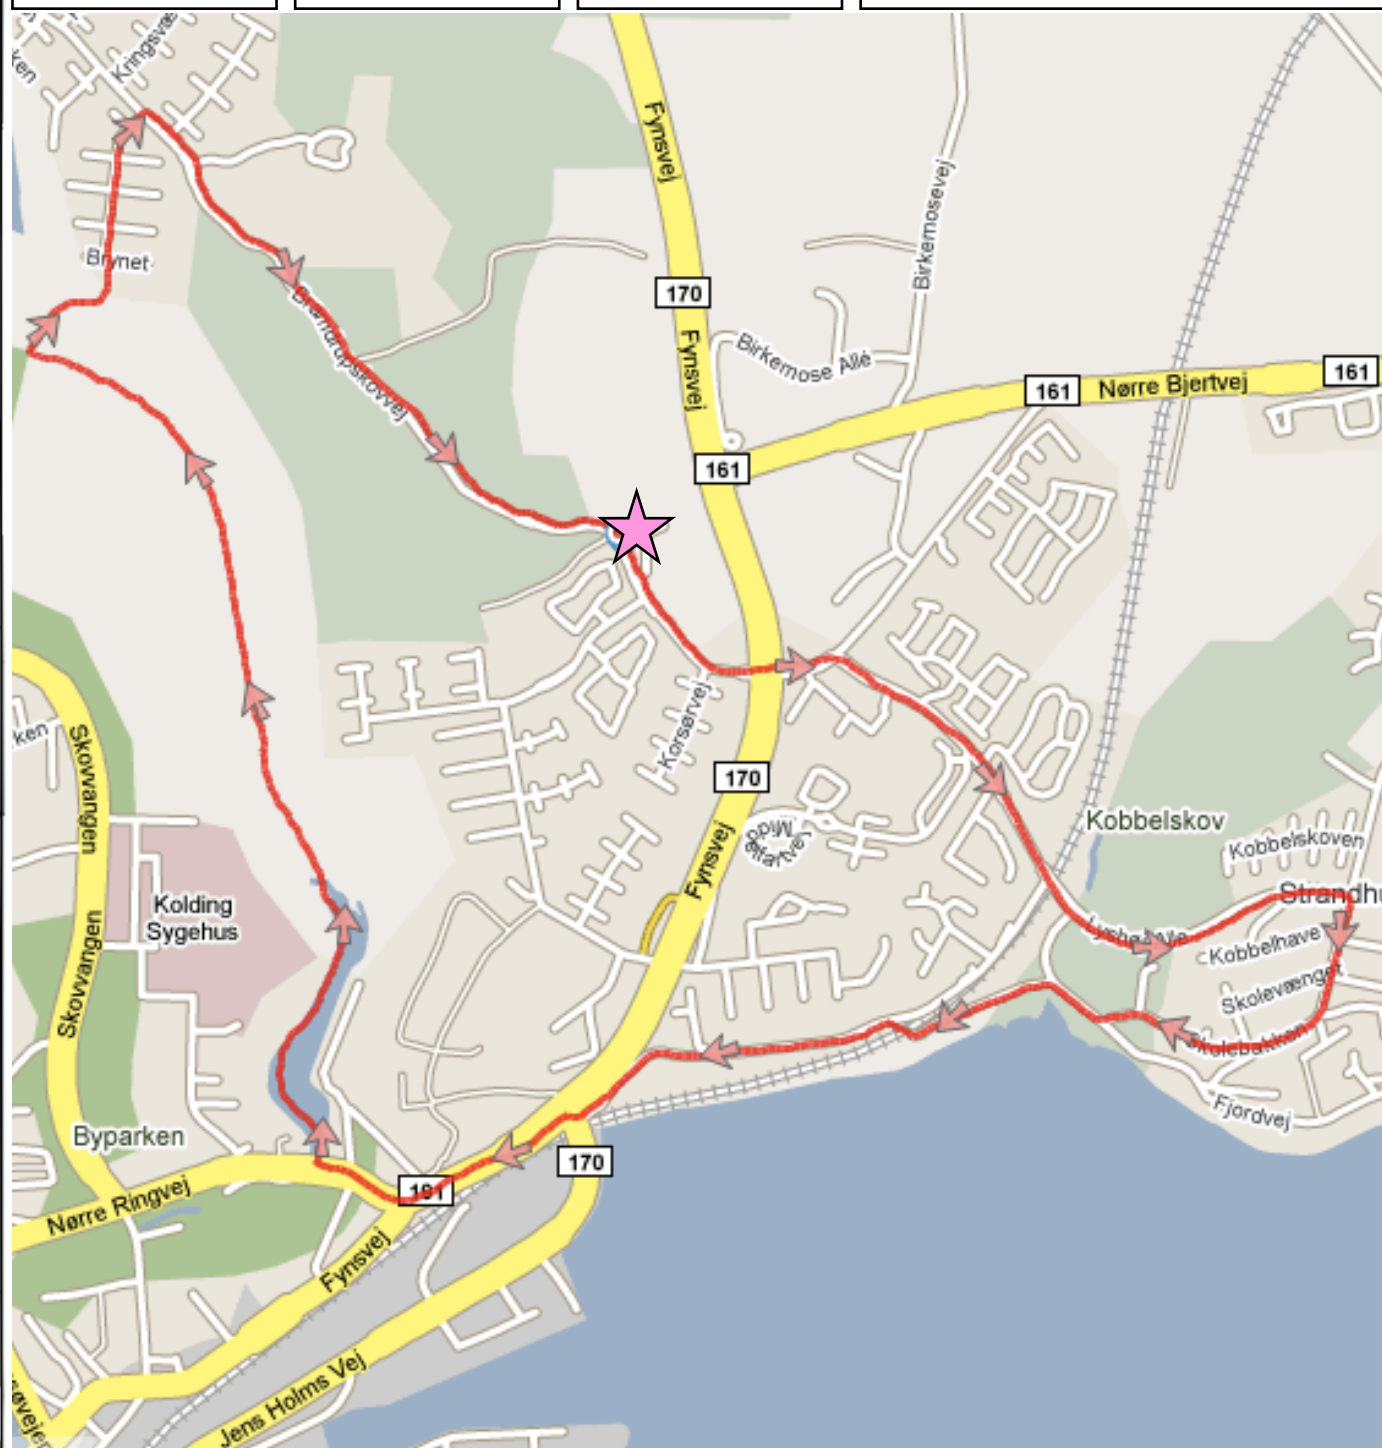

KOLDING MOTION

Rutenummer:
00-01

Længde:
9,2 km

Stigning:
140 m

Rutenavn:
Strandhuse - Marielund

Rutebeskrivelse:

Ned til lyskrydset og lige over. Ned ad Lyshøjallé. I lyskrydset på Lyshøjallé løb til højre ad Skolebakken. Fjordvej og til venstre ad Strandvejen og over gangbroen og fortsæt til Jens Holmsvej. Løb op til lyskrydset og ned ad Fynsvej og til højre ved Marielundsøen. Følg Troldhedestien til asfaltbakken. Løb op og gennem Brynet. Til højre ad Bramdrupskovvej og hjem