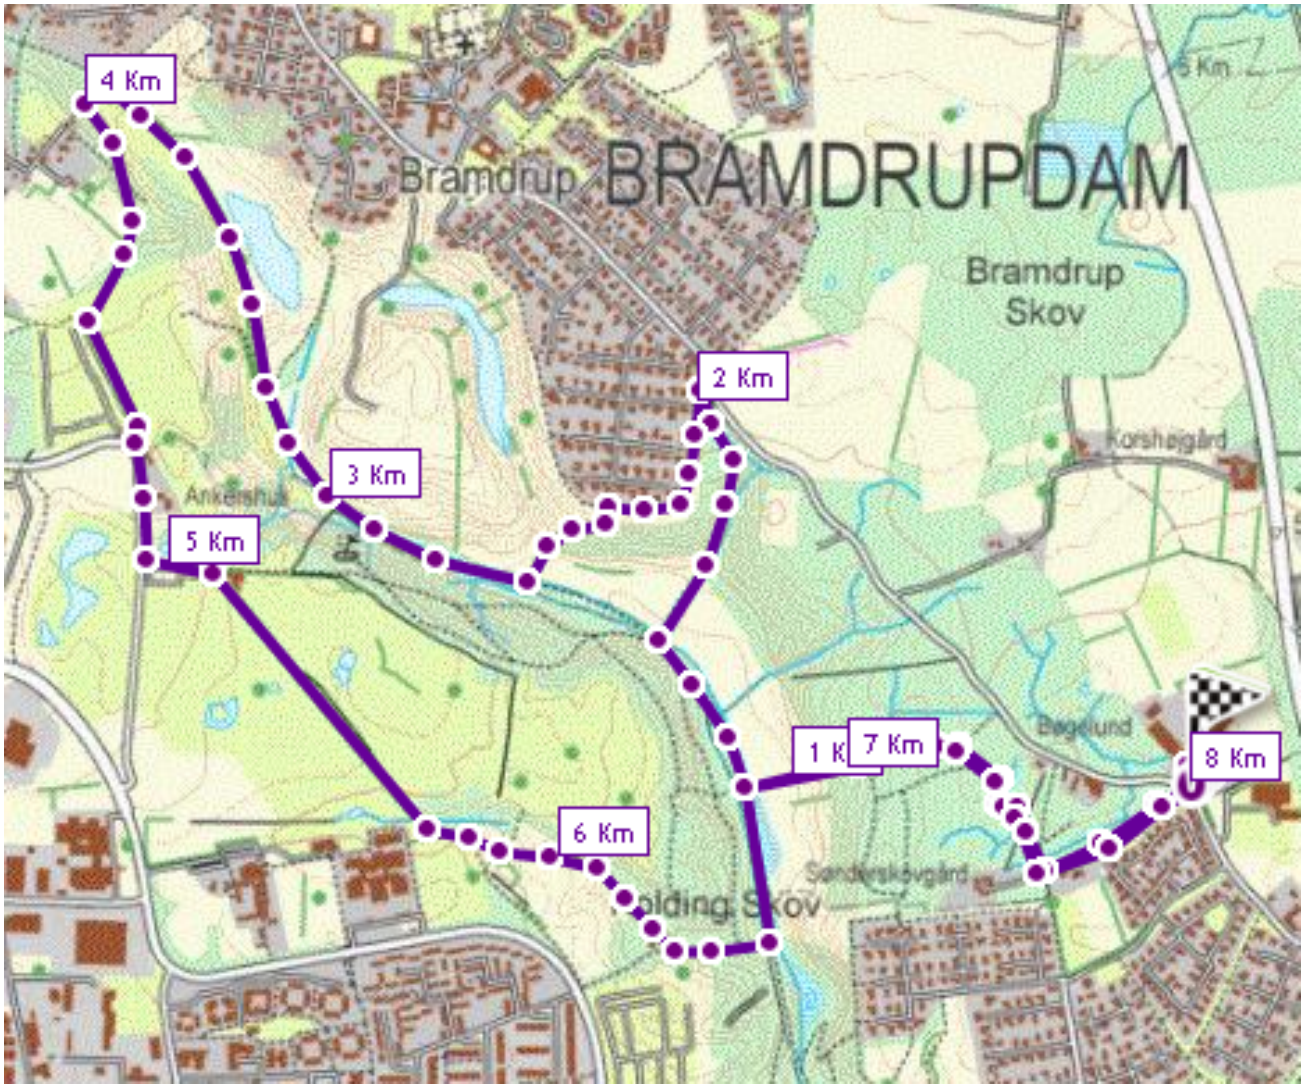

Kolding Motion

Rute 00-25 8.0 km Vandværket.

Rute:

Bøgelund, Turiststien, Emerholtsvej, op over engen, ned ad Asfaltbakken, ad bane stien til op over Vandværket, via stien tilbage langs Golfbanen - Golfhuset, langs stien til Gymnasiet, ned vandværk bakken, Turiststien, Bøgelund.