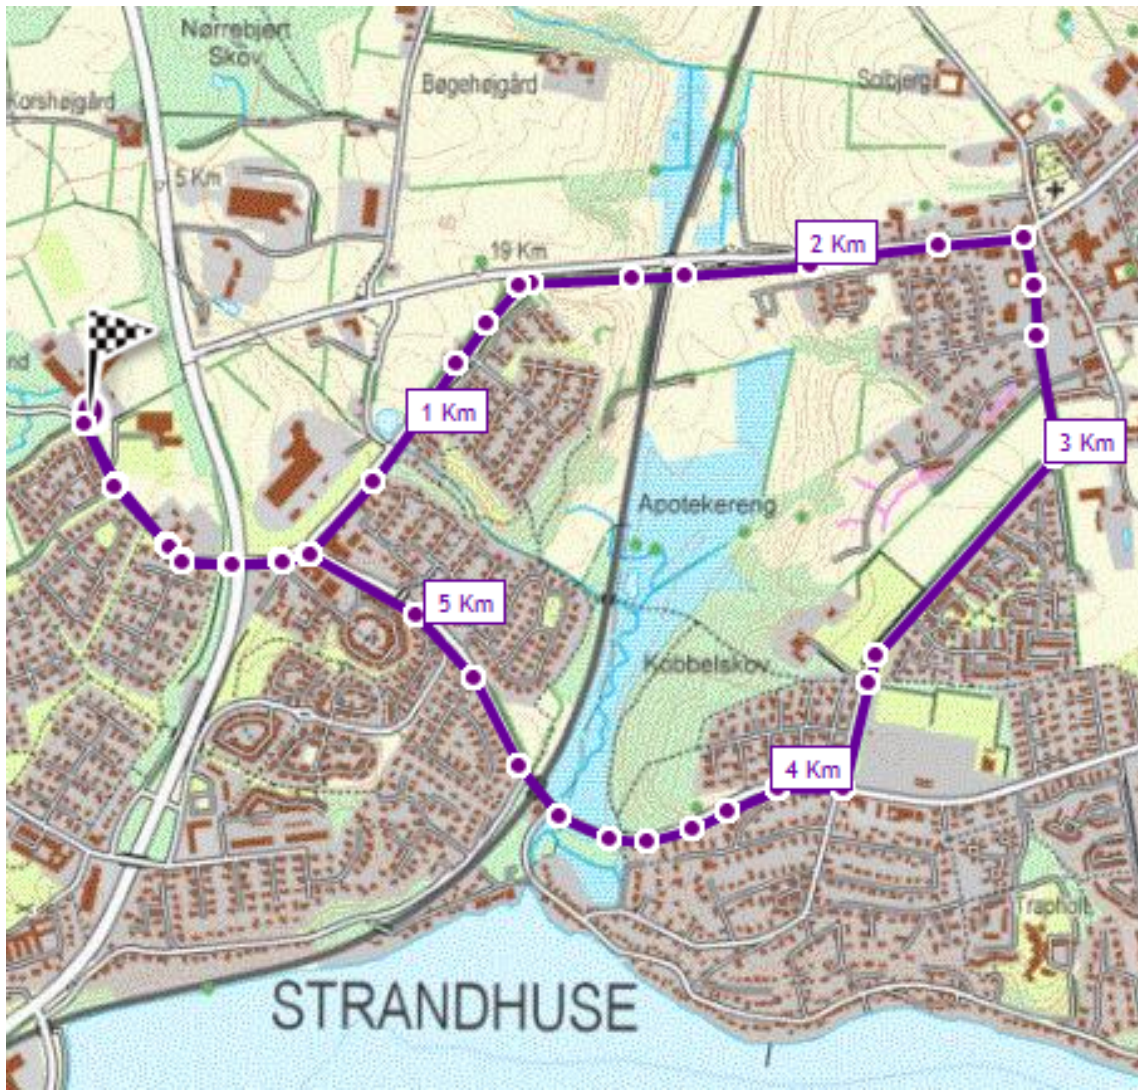

Kolding Motion

Rute 00-26

Skolebakken

6.0 km

Rute:

Bøgelund - Bramdrupskovvej - Lyshøj Alle - Gefionvej - Nørre Bjertvej - Skolebakken - Lyshøj Alle - Bramdrupskovvej - Bøgelund.

God tur 😊
Ejgil