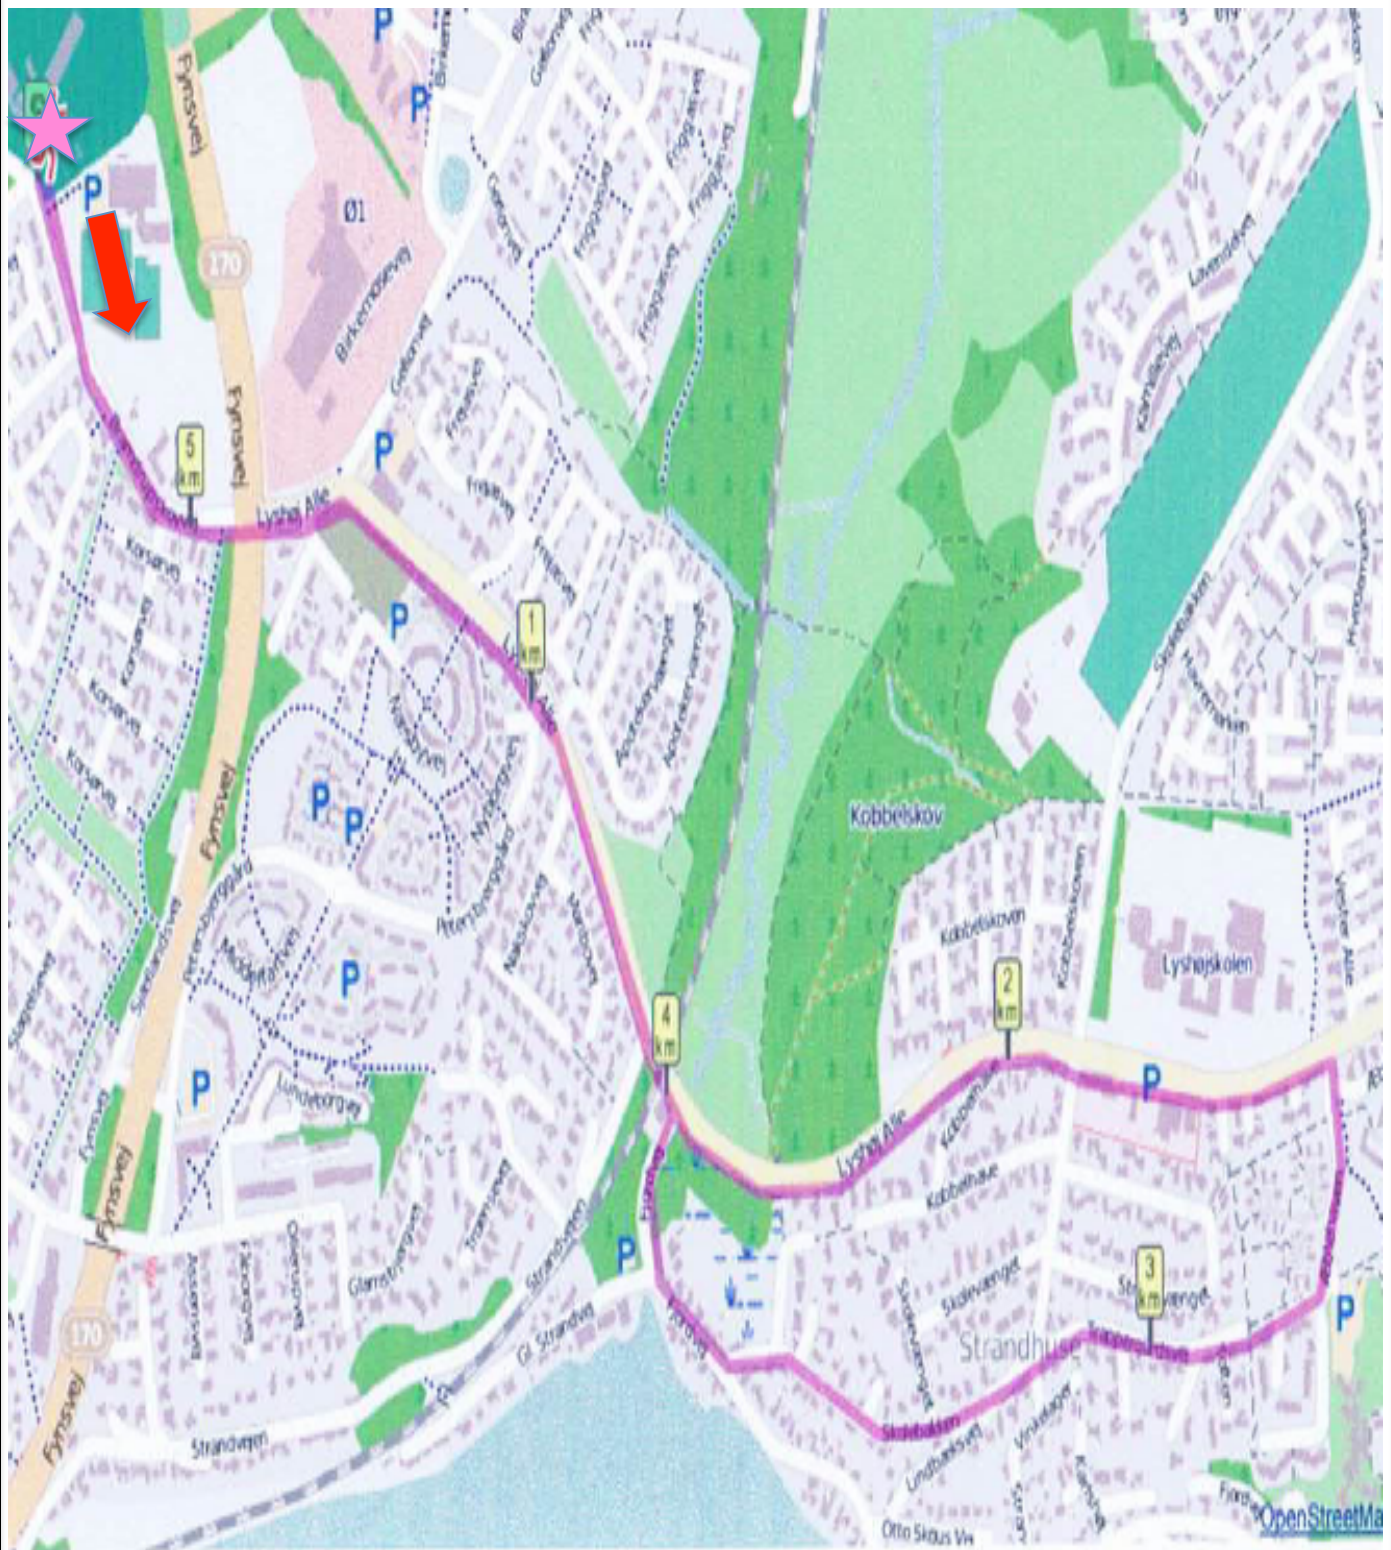

KOLDING MOTION

Rutenummer
00-30

Længde
5.4 km

Stigning
? m

Rutenavn
B-Æblehaven

Rutebeskrivelse

Bøgelund – Bramdrupskovvej – Lyshøj Alle – Æblehaven – Sti til Trappegårdsvej – Skolebakken – Fjordvej – Lyshøj Alle – Bramdrupskovvej – Bøgelund.