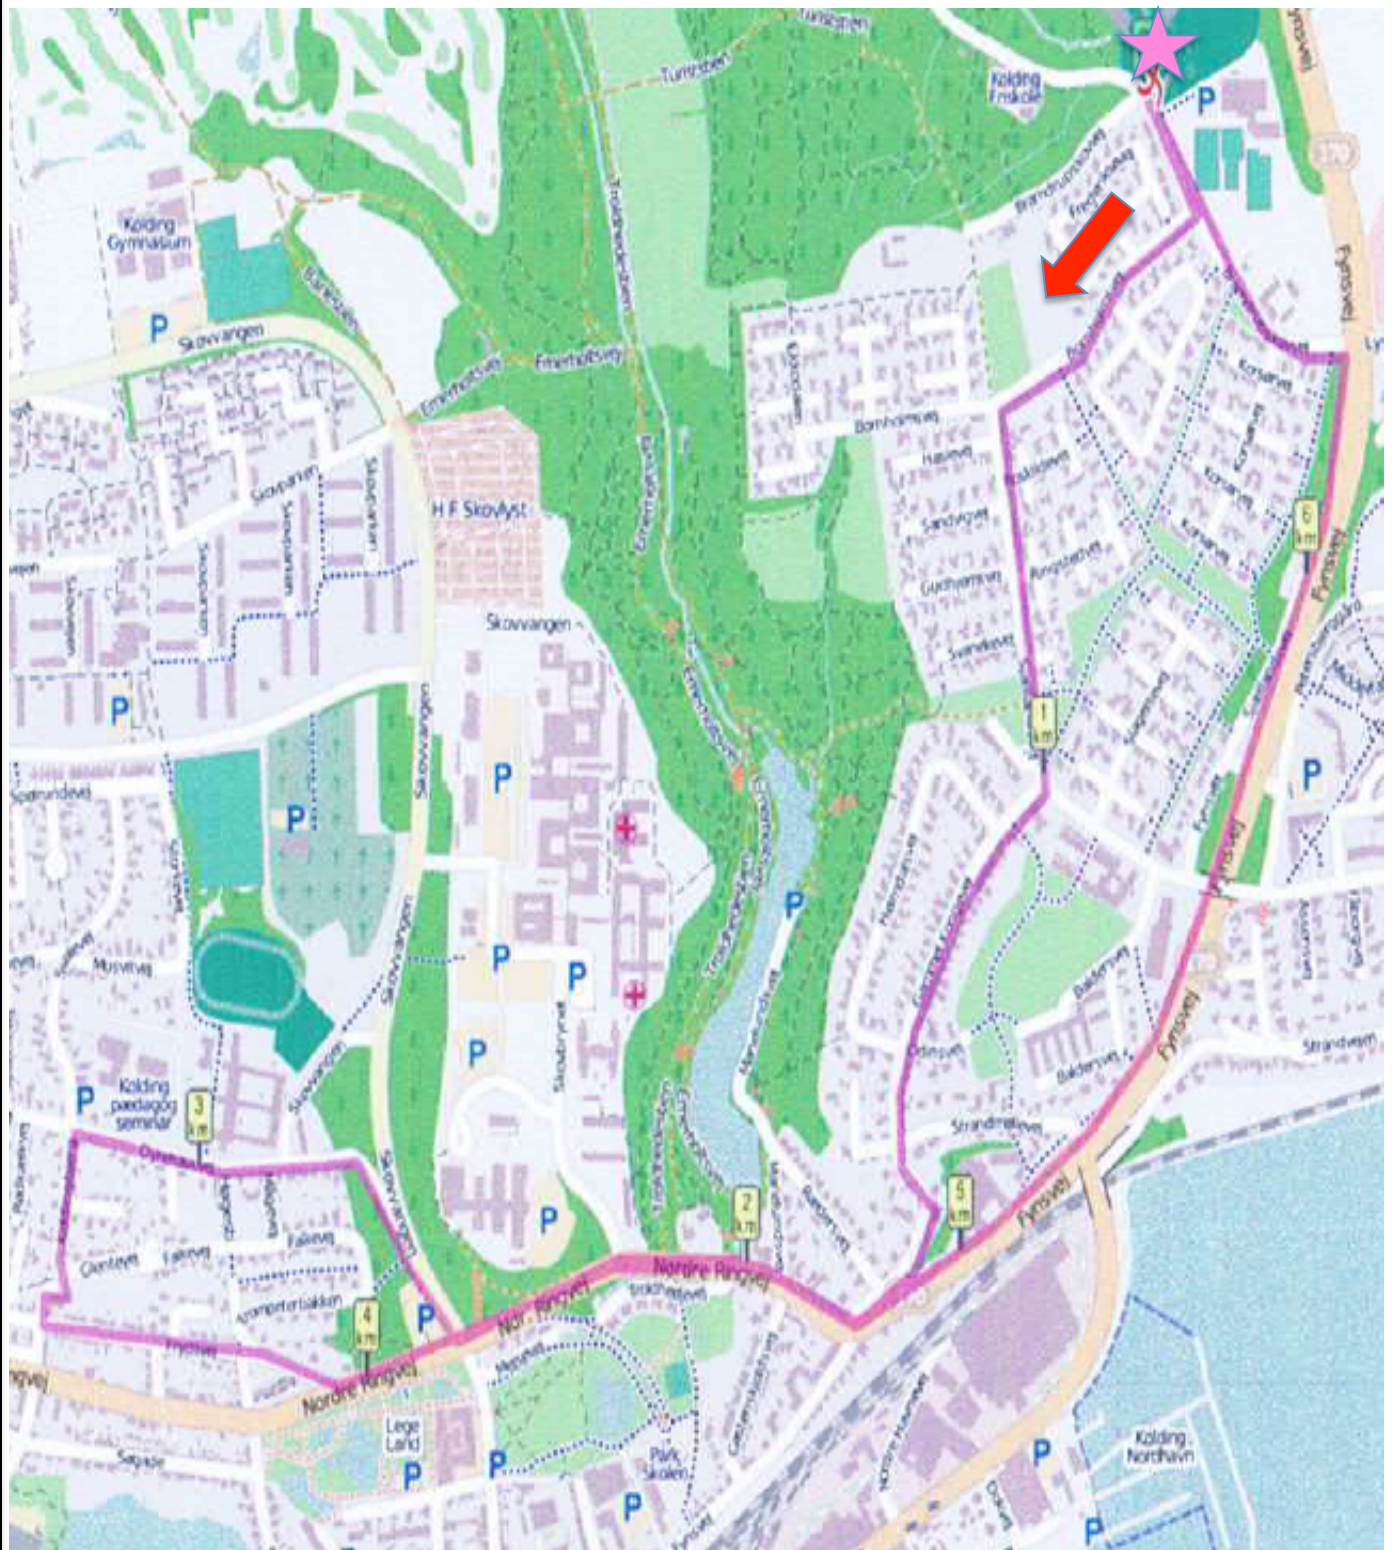

KOLDING MOTION

Rutenummer
00-32

Længde
6.7 km

Stigning
? m

Rutenavn
B-Dyrehavevej-Frydsvej

Rutebeskrivelse

Bøgelund – Bramdrupskovvej – Bornholmsvej – Sjællandsvej – Gl. Kingevej – Ndr Ringvej – Skovvangen – Dyrhavevej – Koldingbjerg – Frydsvej – Ndr Ringvej – Fynsvej – Bramdrupskovvej – Bøgelund.