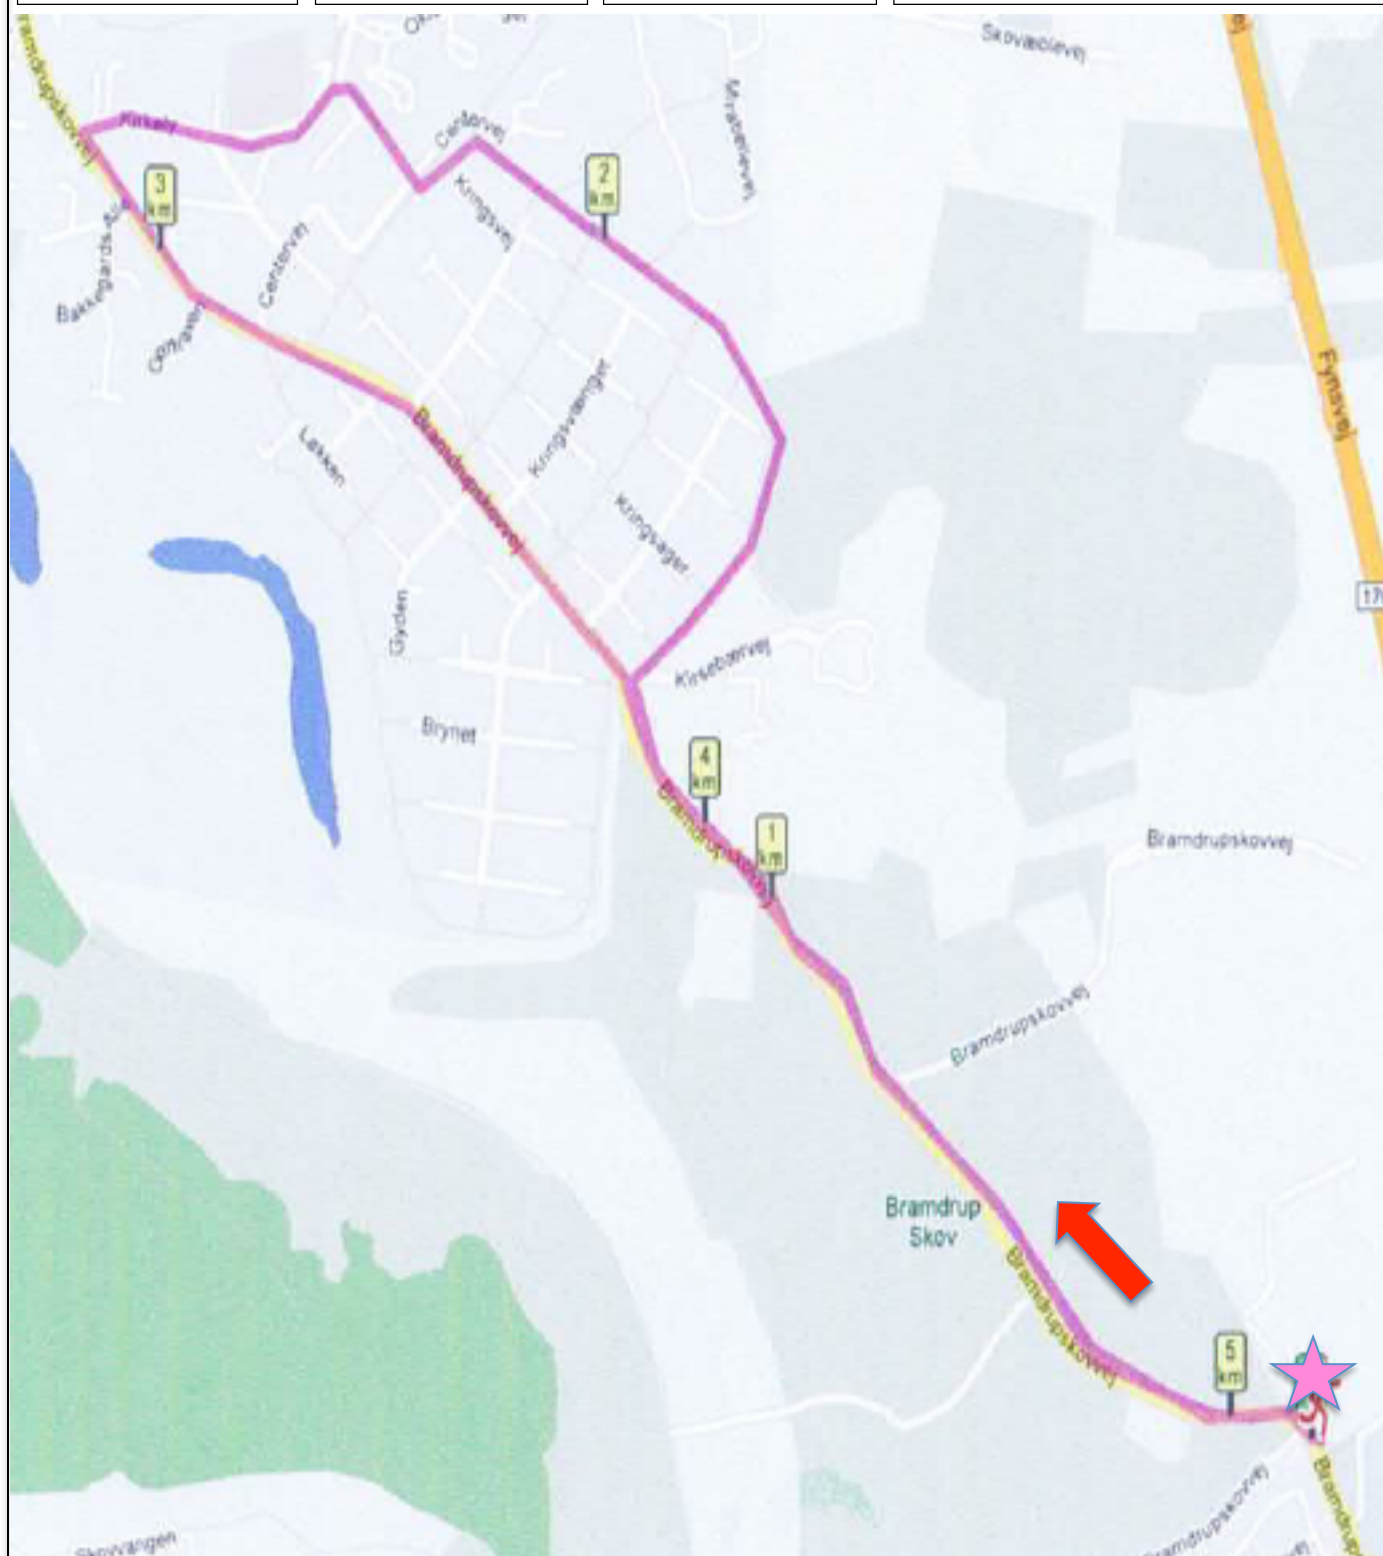

KOLDING MOTION

Rutenummer
00-33

Længde
5.3 km

Stigning
? m

Rutenavn
B-Kirkely

Rutebeskrivelse

Bøgelund – Bramdrupskovvej – sti bag kringsager – tv ad Kirkely -
Bramdrupskovvej – Bøgelund.