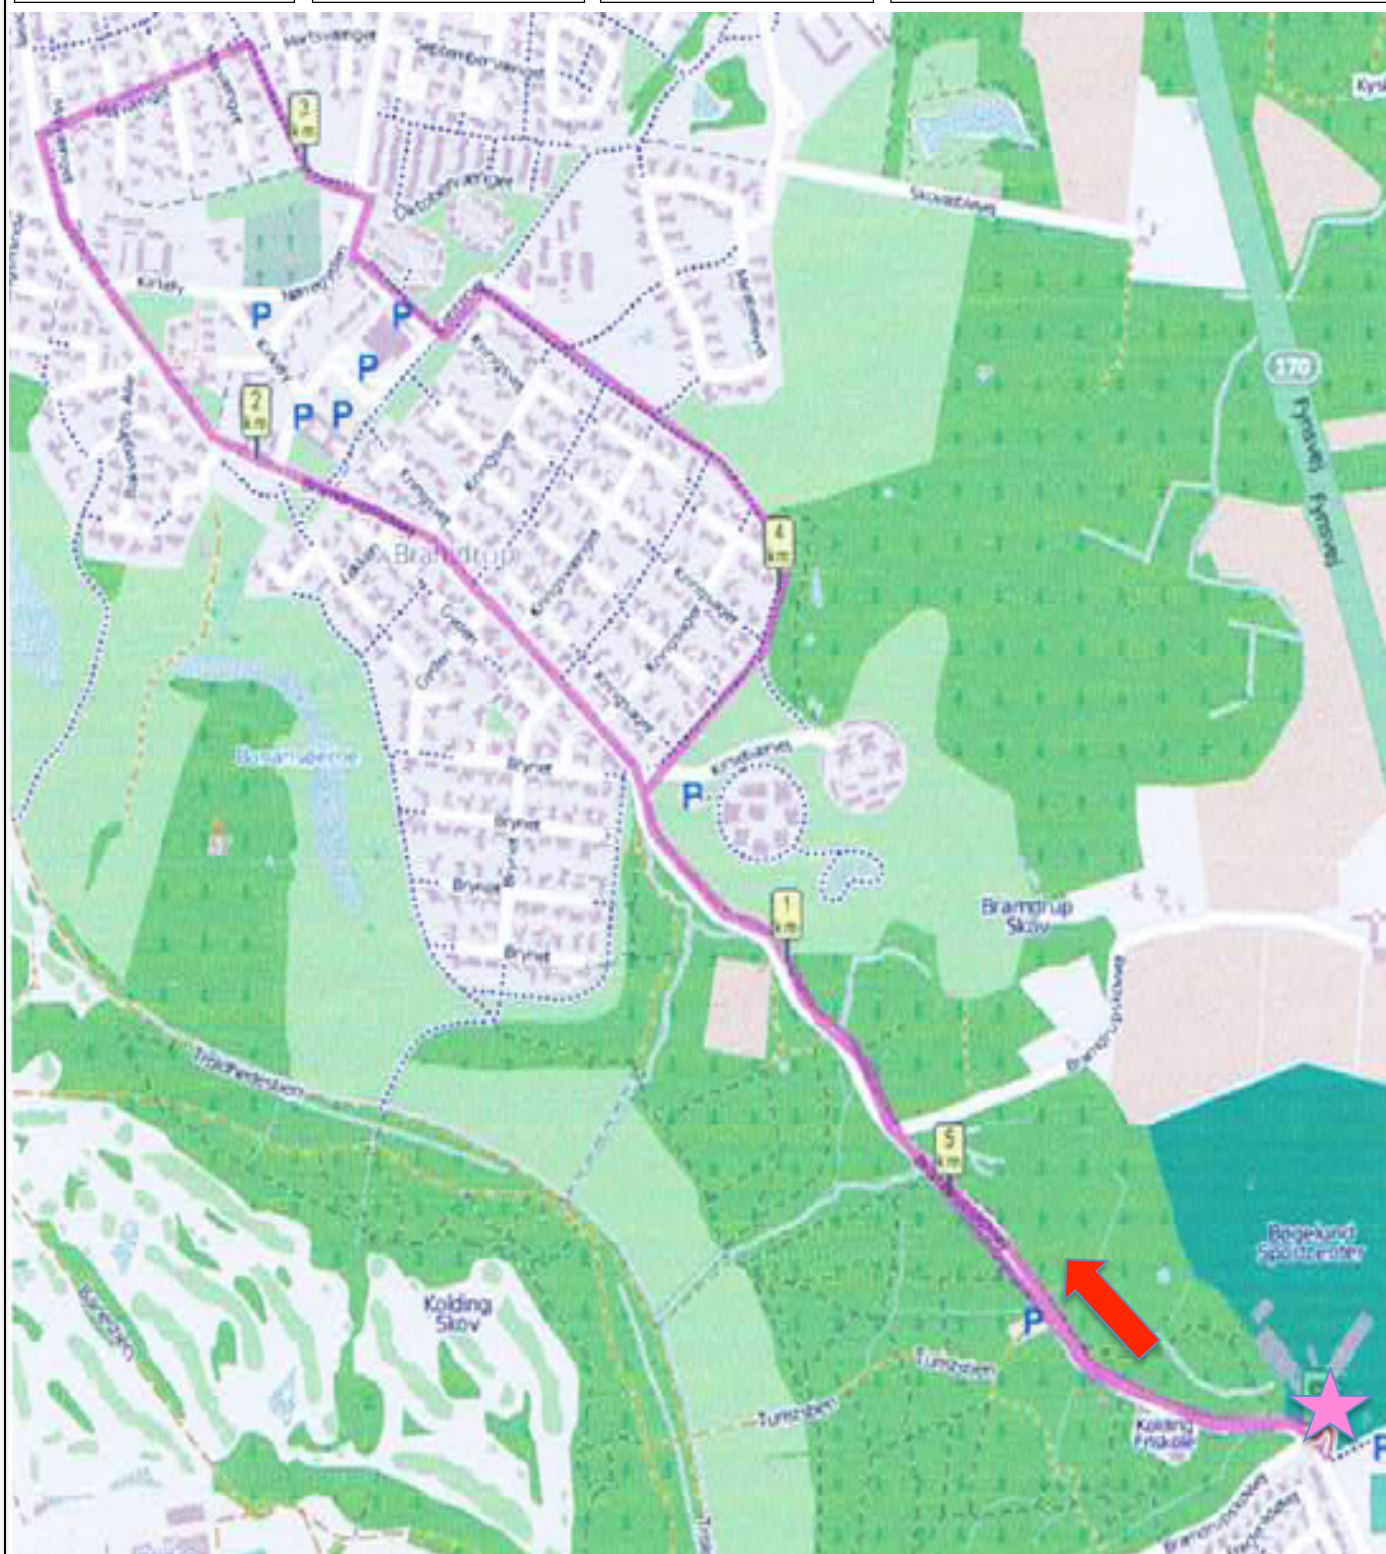

KOLDING MOTION

Rutenummer
00-34

Længde
5.6 km

Stigning
? m

Rutenavn
B-Majvænget

Rutebeskrivelse

Bøgelund – Bramdrupskovvej – Majvænget – th ad sti til Nørregyden – sti bag Bramdrupdam centeret og Kringsager – Bramdrupskovvej – Bøgelund.