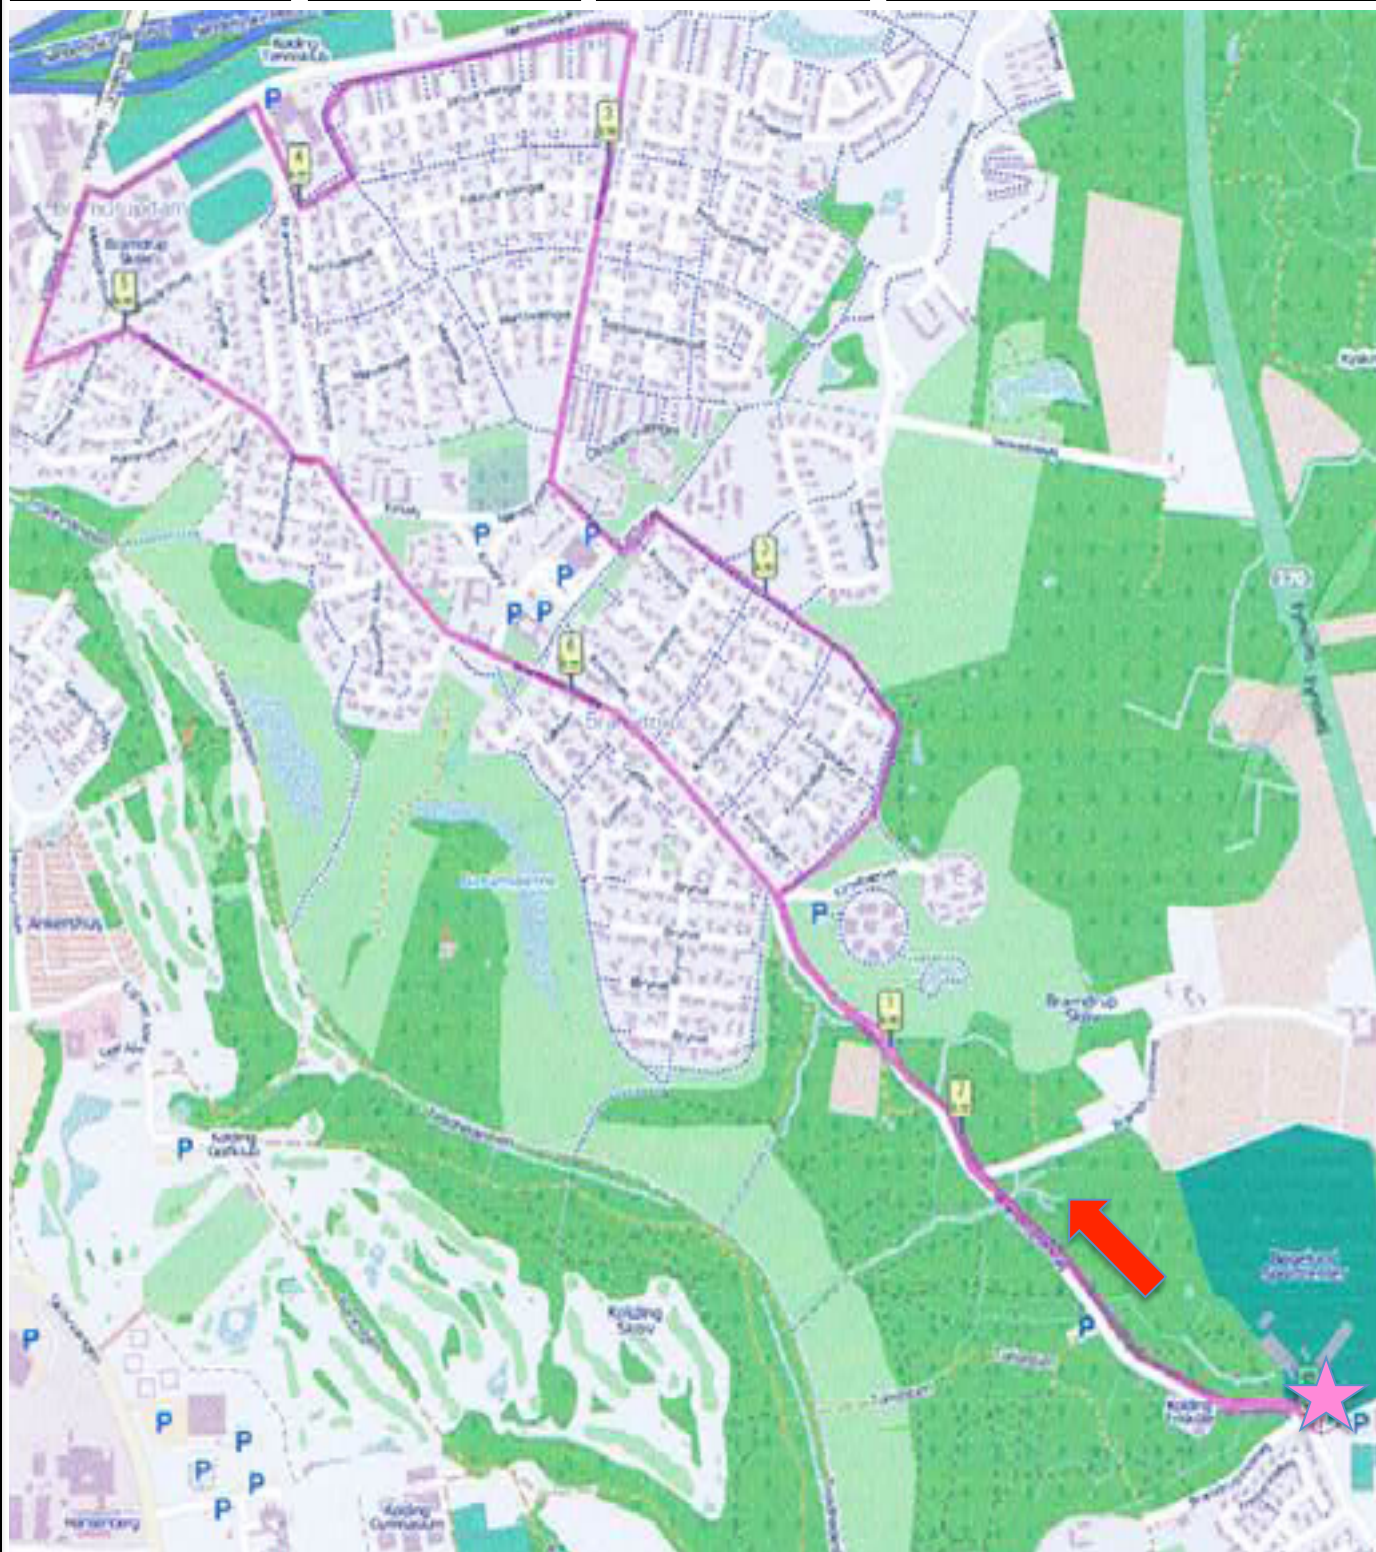

KOLDING MOTION

Rutenummer
00-36

Længde
6.7 km

Stigning
? m

Rutenavn
B-Nørregyden-Hallen rundt

Rutebeskrivelse

Bøgelund – Bramdrupskovvej – Sti bag Kringsager – Nørregyden – Sti bag Januarvænget – rundt om hallen – Nørreskovgårdsvej – Vejlevej - Bramdrupvej – Bramdrupskovvej – Bøgelund.