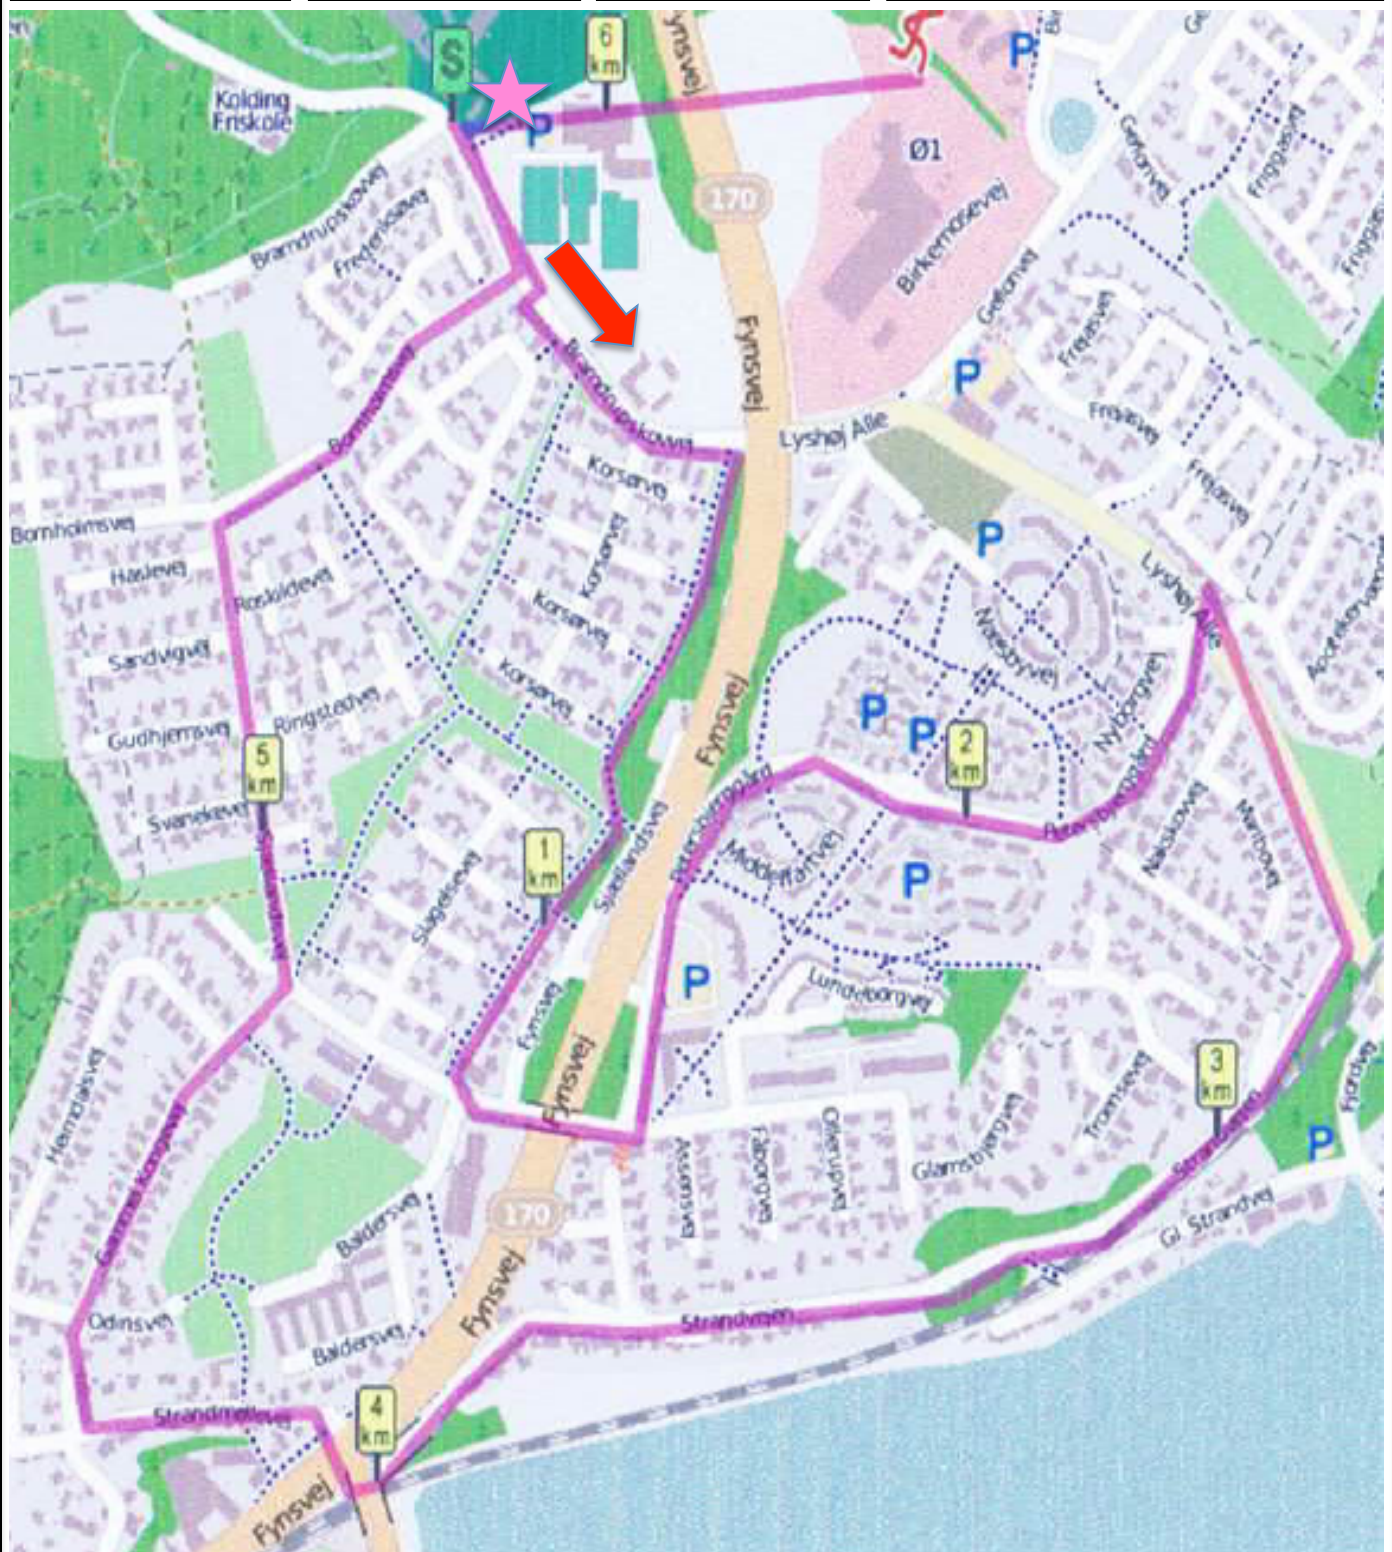

KOLDING MOTION

Rutenummer
00-37

Længde
5.9 km

Stigning
? m

Rutenavn
B-Peterbjerggaard- Strandvejen

Rutebeskrivelse

Bøgelund – Bramdrupskovvej – th ad sti langs Fynsvej – over broen
Peterbjerggaard – Lyshøj Alle – Strandvejen – Strandmøllervej – Gl. Kongevej
– Sjællandsvej - Bornholmsvej – Bramdrupskovvej – Bøgelund.