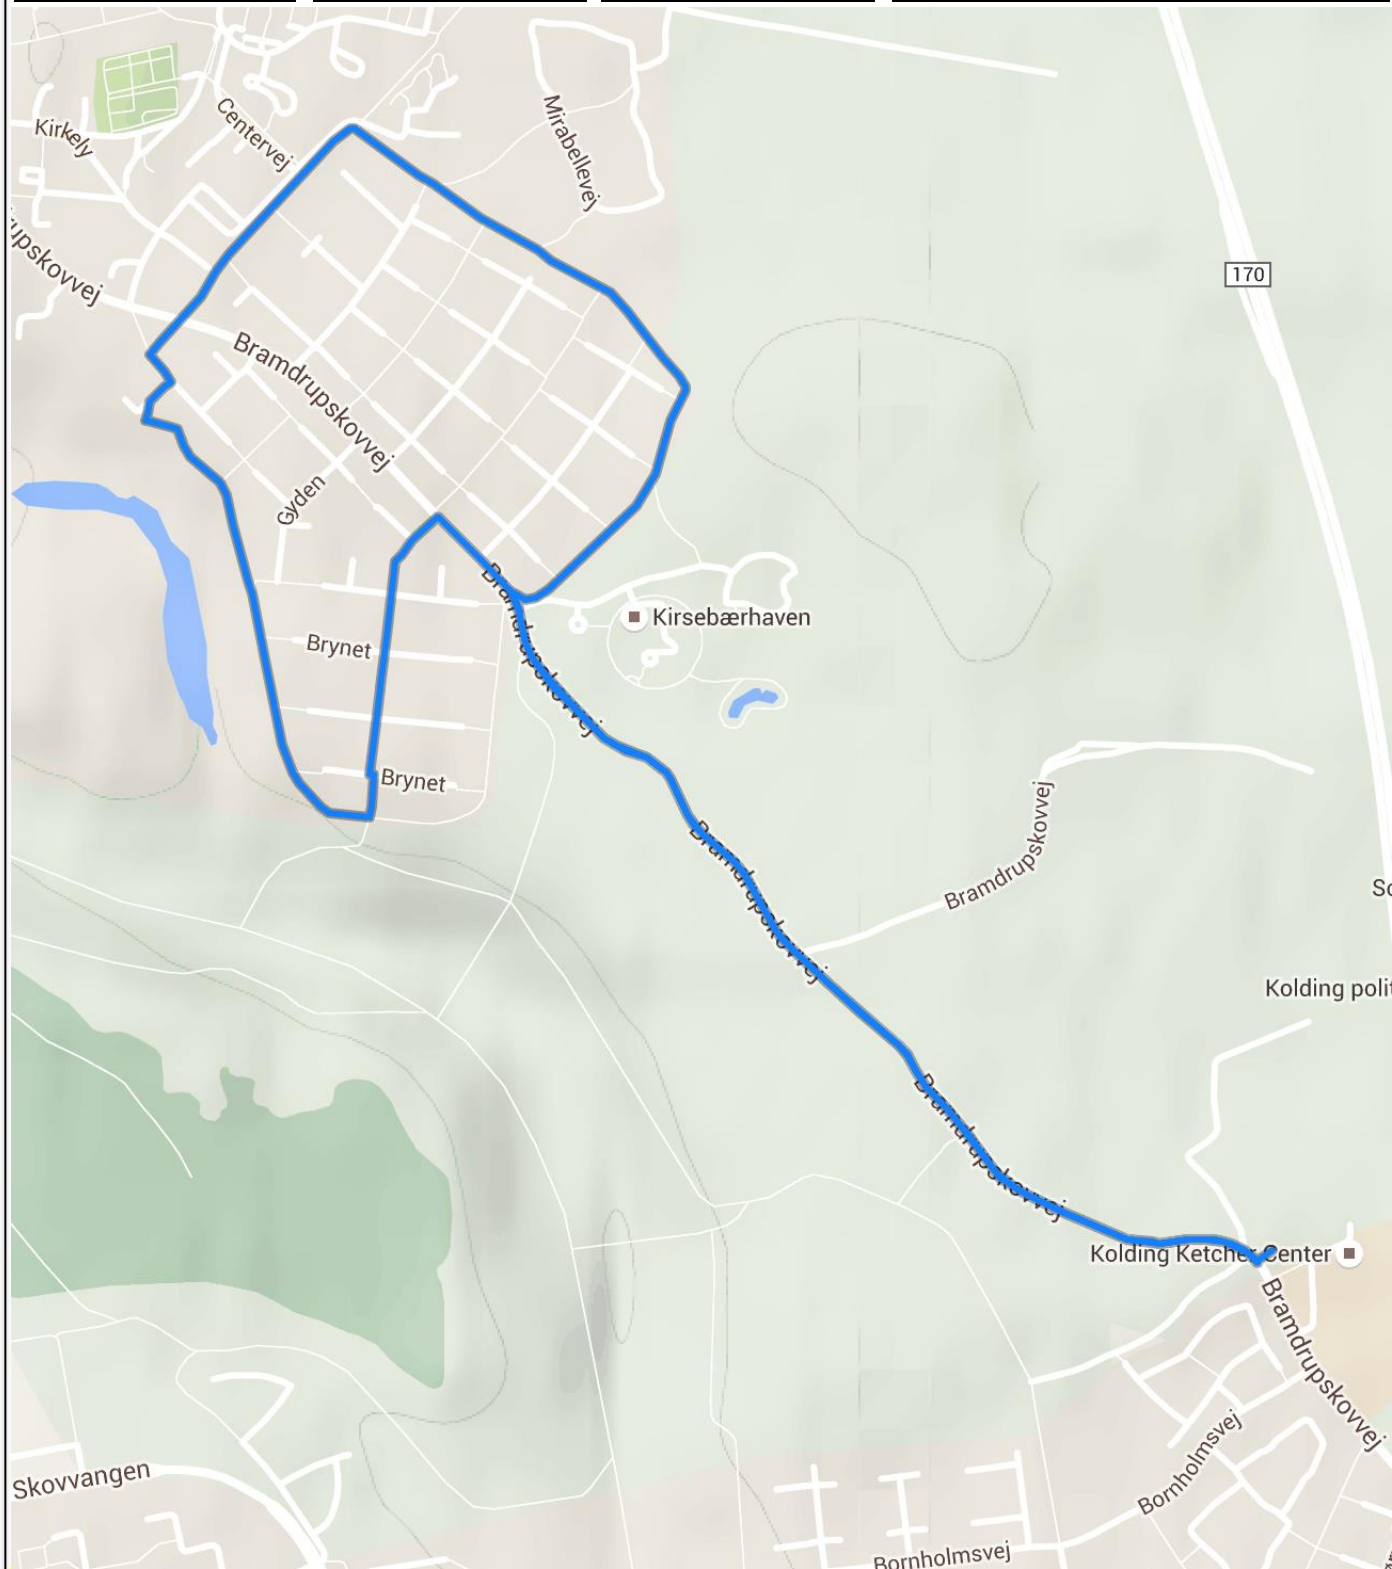

KOLDING MOTION

Rutenummer
05-100

Længde
5,2 km

Stigning
11 m

Rutenavn
Testrute Bramdrupdam

Rutebeskrivelse

Testrute til Begynderafslutning.