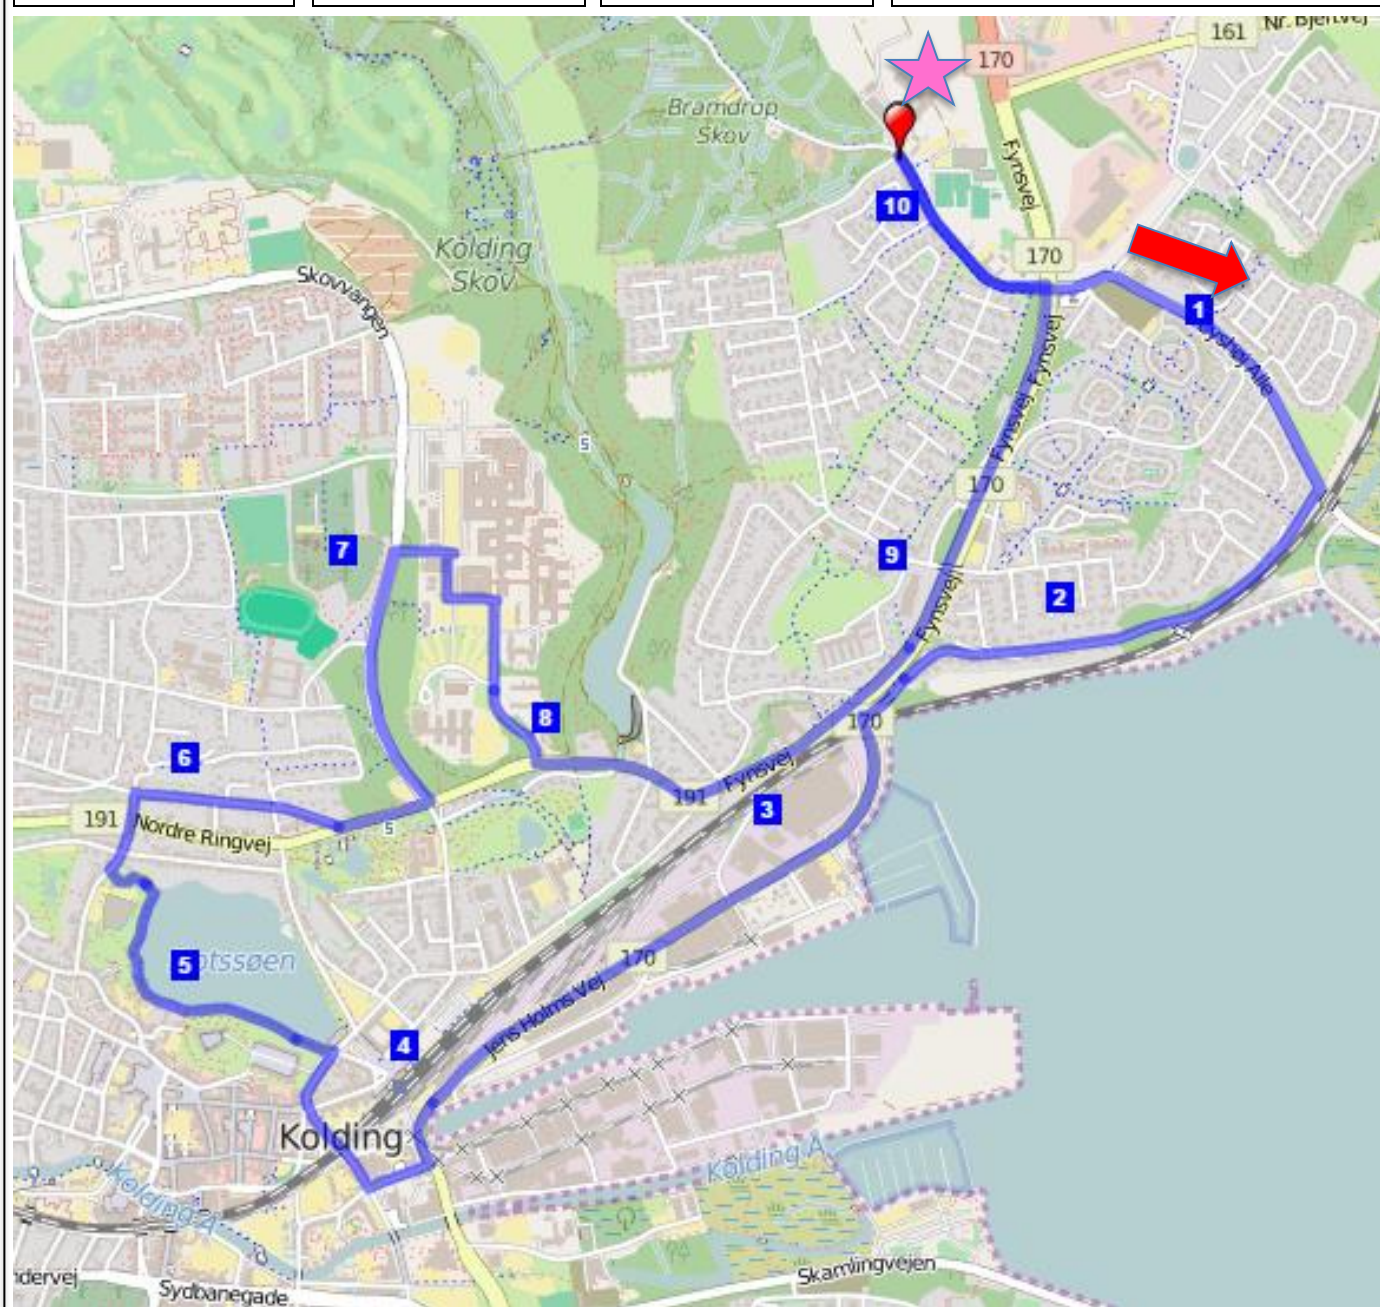

KOLDING MOTION

Rutenummer
10-07

Længde
10.3 km

Stigning
209 m

Rutenavn
Slotssøen - Sygehuset

Rutebeskrivelse

Bøgelund, Bramdrupskovvej, Lyshøj Alle, Strandvejen, Jens Holms vej, Sdr. Havnegade, Buen, Fredericiagade, Kærlighedsstien, Hospitalsgade, Koldingbjerg, Frydsvej, Ndr. Ringvej, Skovvangen, Sygehuset, Skovbrynet, Ndr. Ringvej, Fynsvej, Bramdrupskovvej, Bøgelund.

Alternativ 9 Km

Der fortsættes lige ud af Ndr. Ringvej uden at løbe omkring sygehuset.