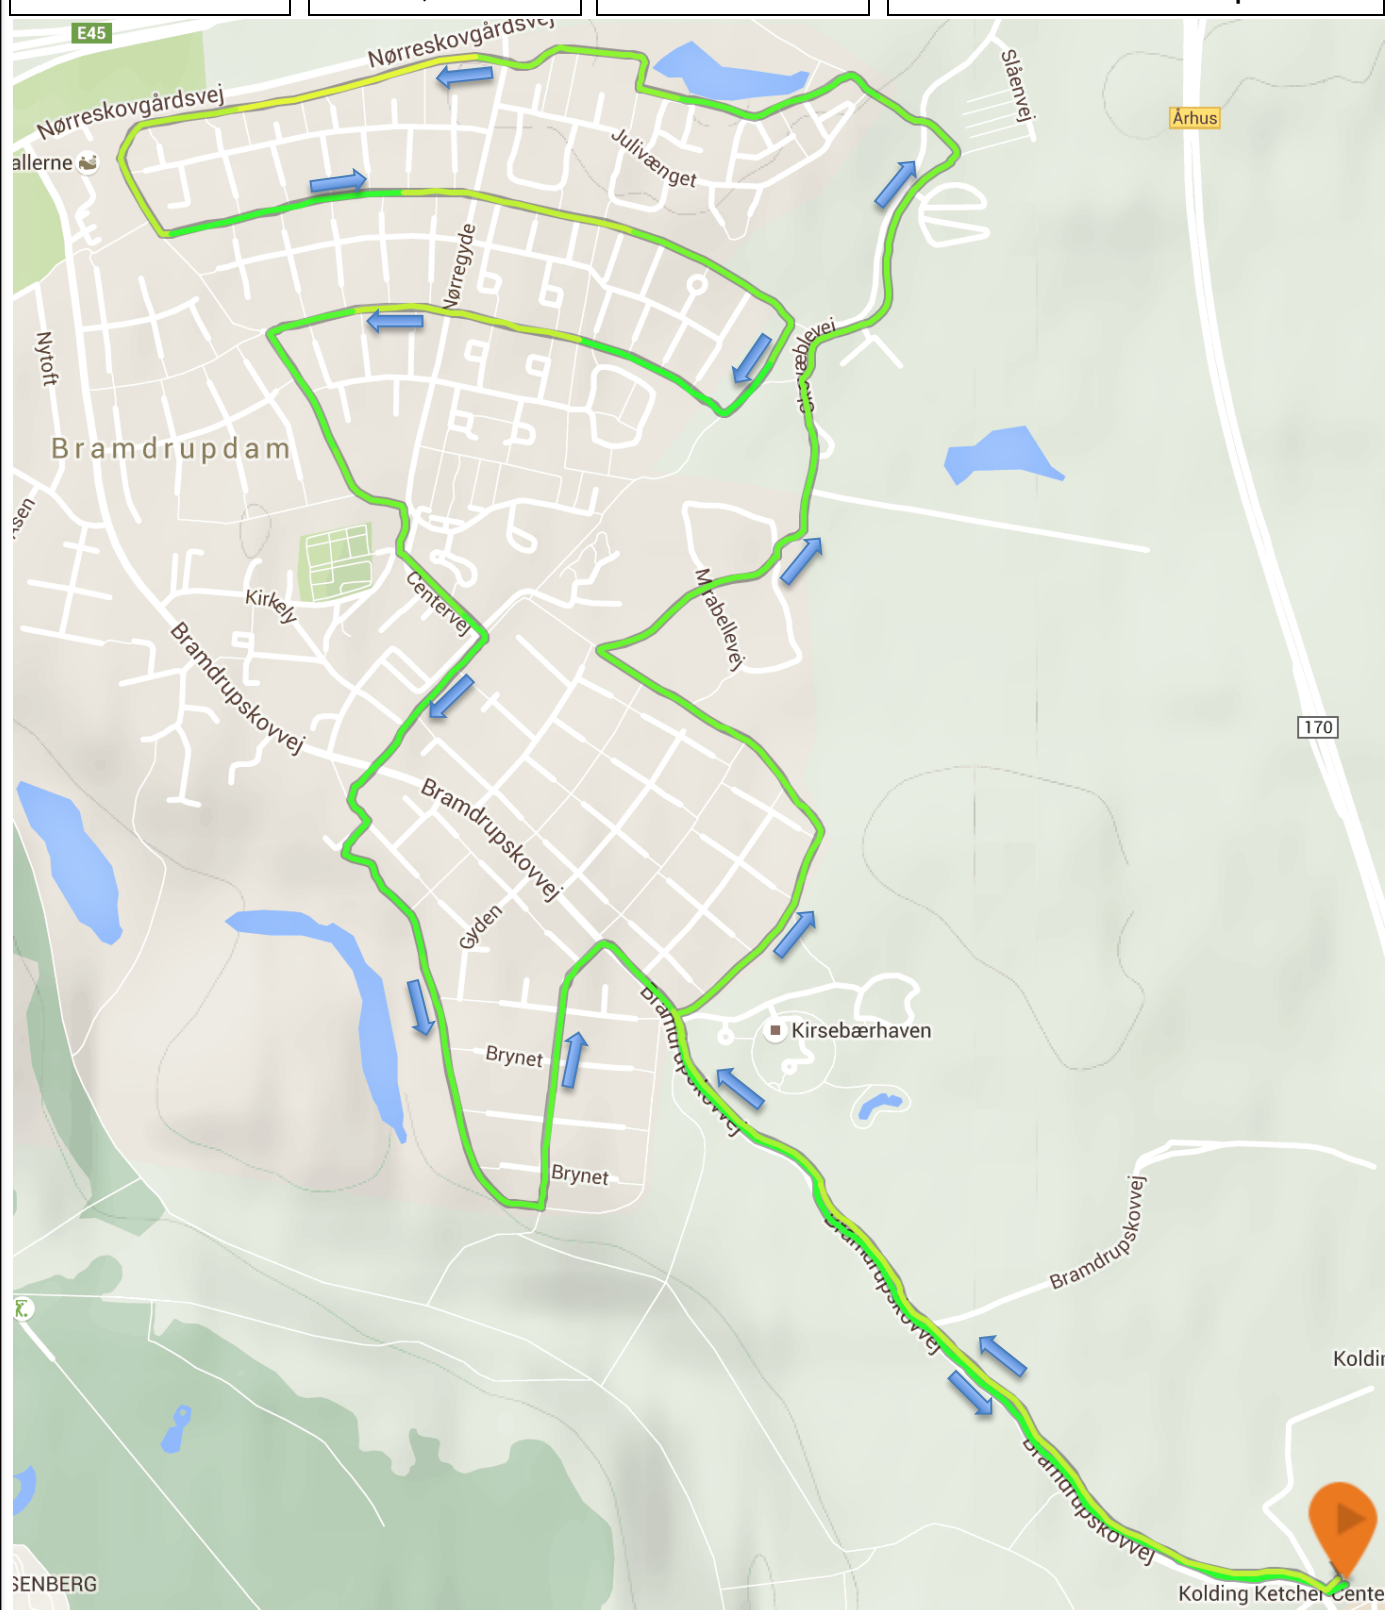

KOLDING MOTION

Rutenummer
10-100

Længde
10,0 km

Stigning
18 m

Rutenavn
Testrute Bramdrupdam

Rutebeskrivelse

Testrute til Begynderafslutning.