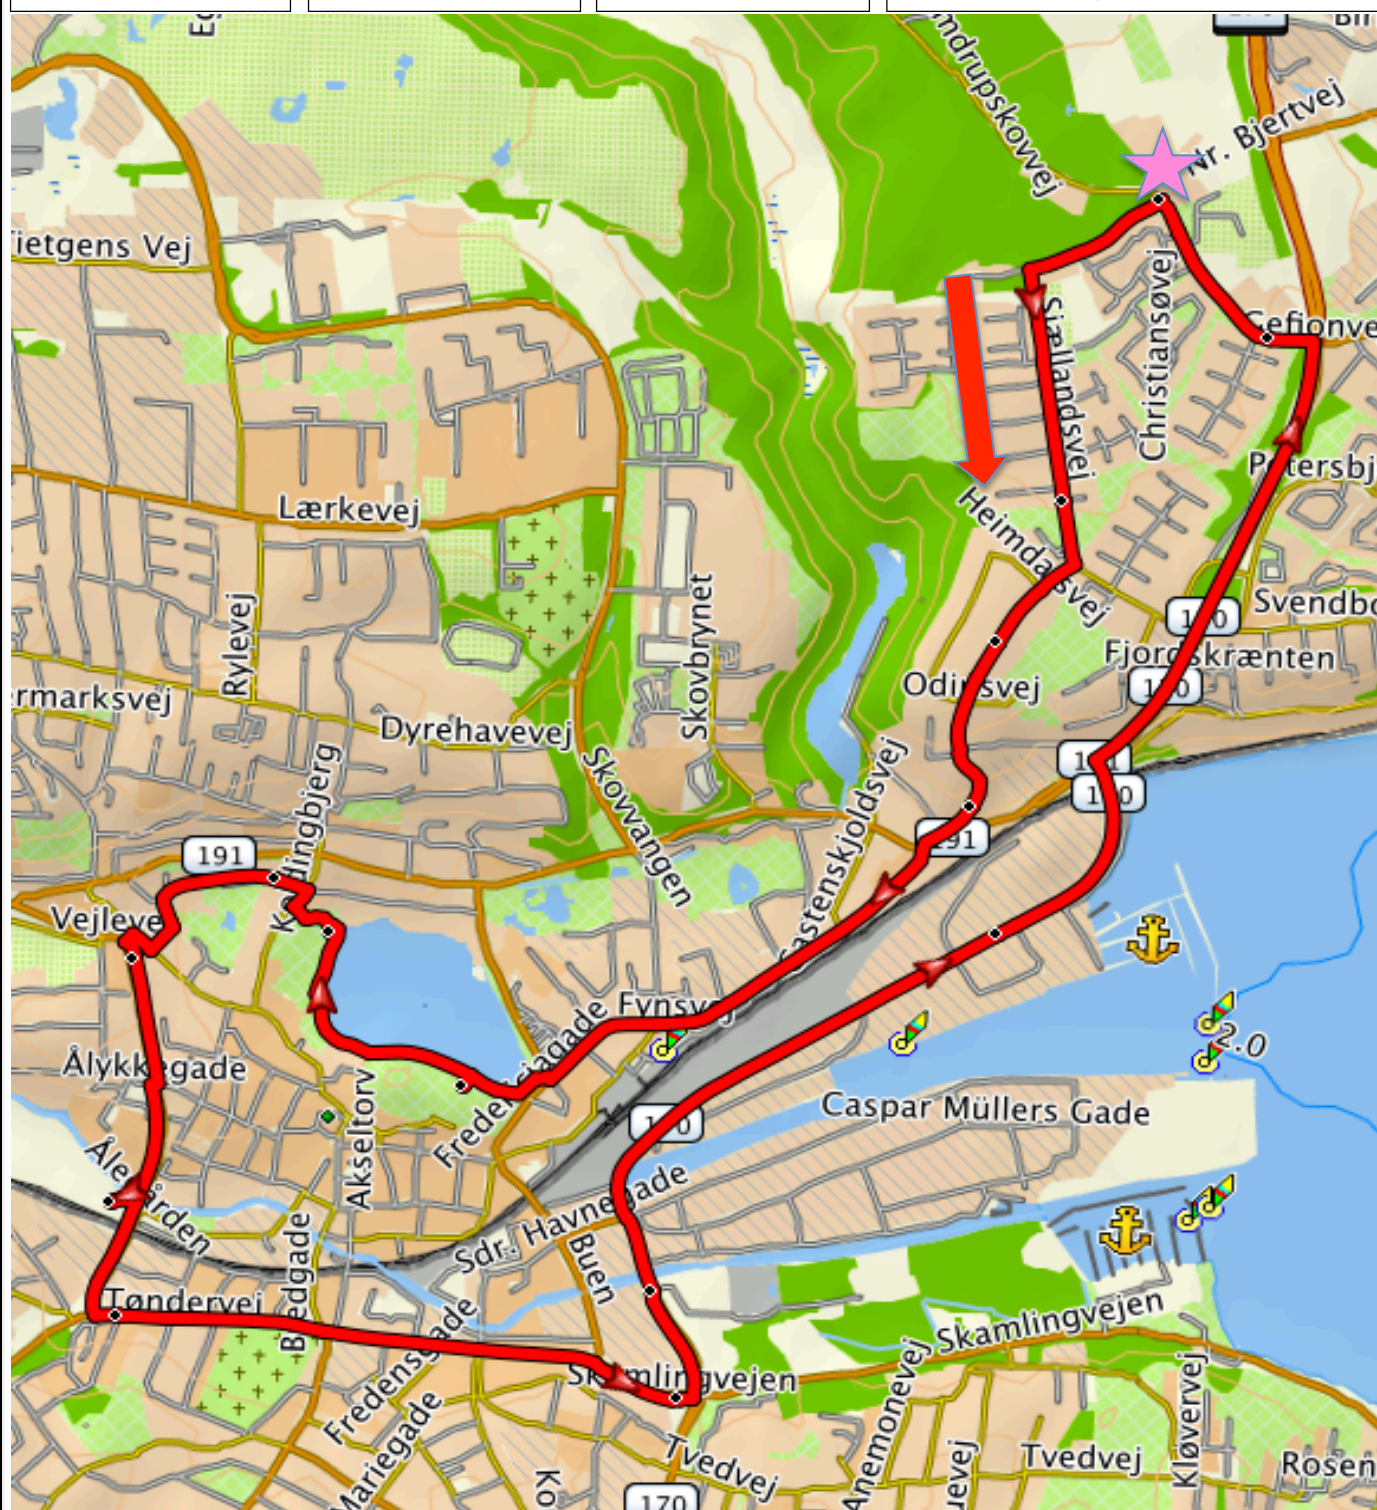

KOLDING MOTION

Rutenummer
10-14

Længde
10,0 km

Stigning
111 m

Rutenavn
Kærlighedsstien

Rutebeskrivelse

Langs skoven og til venstre ad stien mod Sjællandsvej, Sjællandsvej, Gl. Kongevej, Fynsvej, Fredericiagade, Kærlighedsstien, Vifdam, Låsbygade, til venstre ad Vestre Ringgade, venstre ad Tøndervej, Sydbanegade, venstre ad Østerbrogade, Jens Holmsvej, højre ad Fynsvej, Bramdrupskovvej, Bøgelund