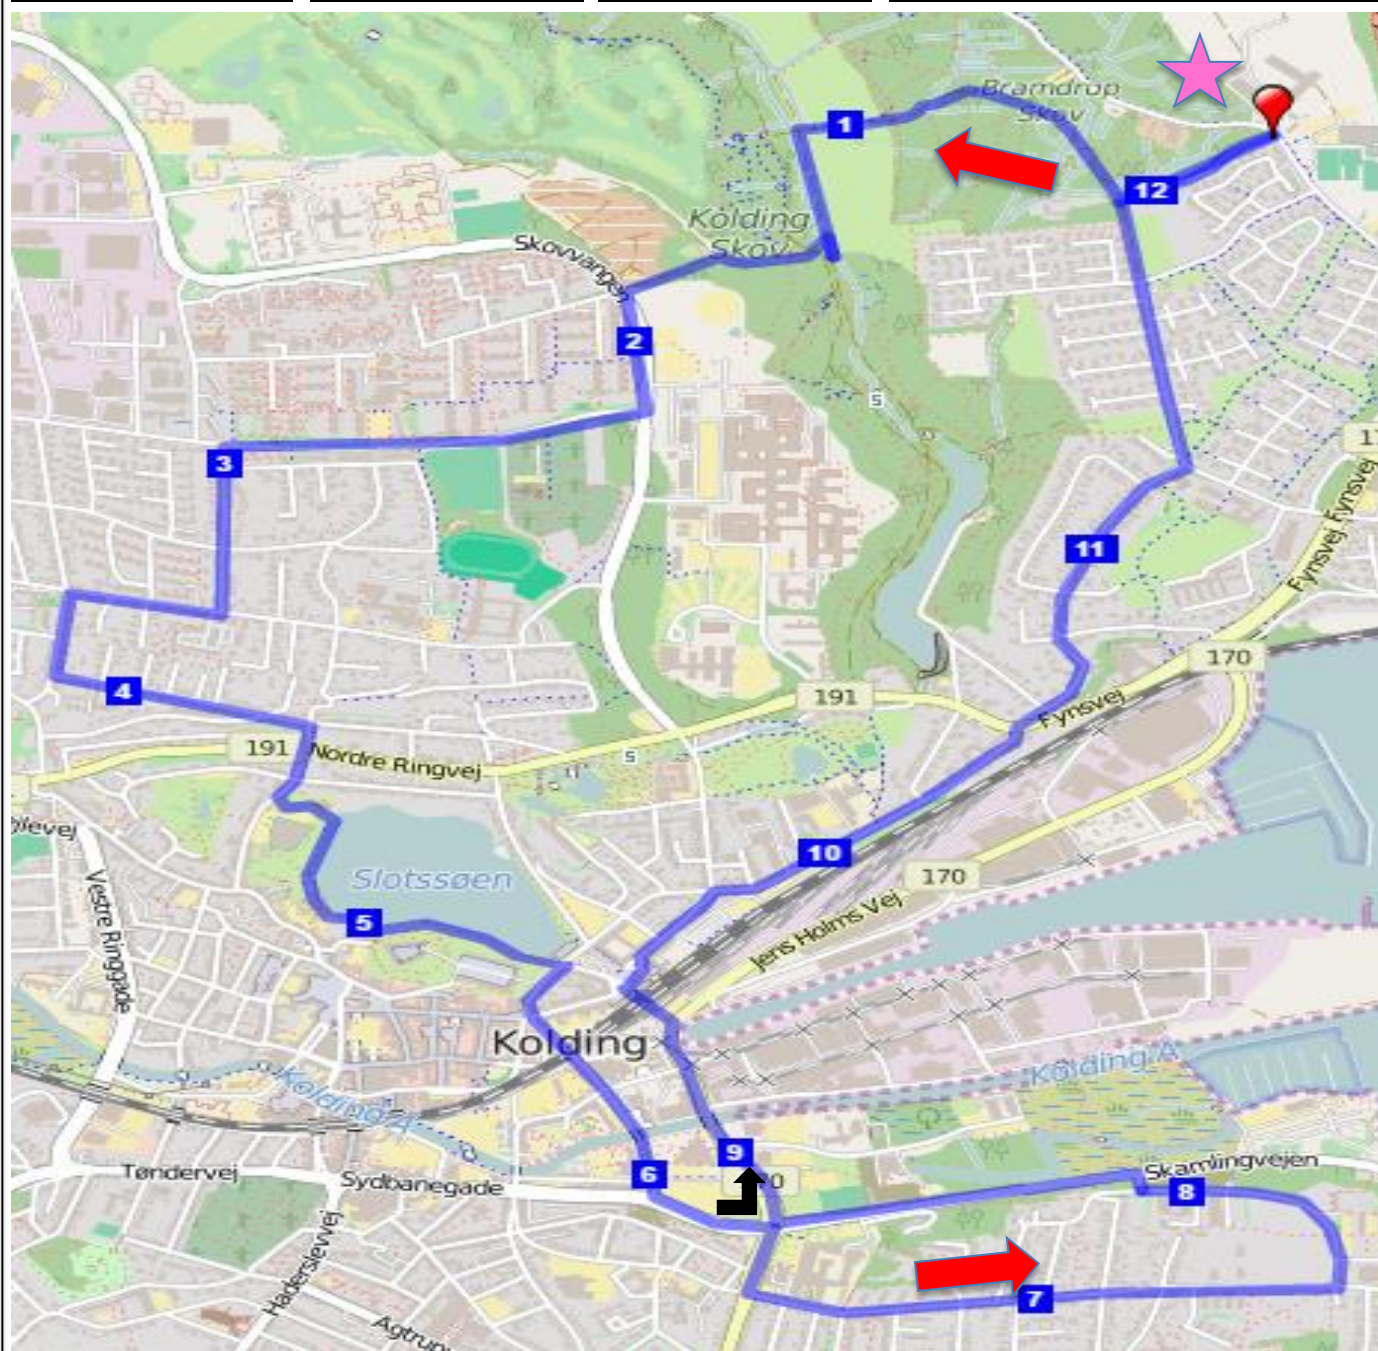

KOLDING MOTION

Rutenummer
10-57

Længde
12,3 km

Stigning
214 m

Rutenavn
Marielund-Slotssøen

Rutebeskrivelse

Turiststien, venstre trolthedestien, højre til skovvangen, Lærkevej, Rylevej, Dyrehavevej, Overmarksvej, Kikkenborgvej, Koldingbjerg, Kærlighedsstien om Slotssøen, Fredericiagade, Buen, Sydbanegade, højre Østerbrogade, venstre Tvedvej, venstre Kløvervej, Skamlingvejen, Østerbrogade, banetunnellen til Mazantigade, Fynsvej, Gl. Kongevej, Sjællandsvej og hjem.

Alt. 10,3 Km

Fra Sydbanegade, drejes til venstre ad Østerbrogade til banetunnellen og ruten hjem.

God tur, Janne