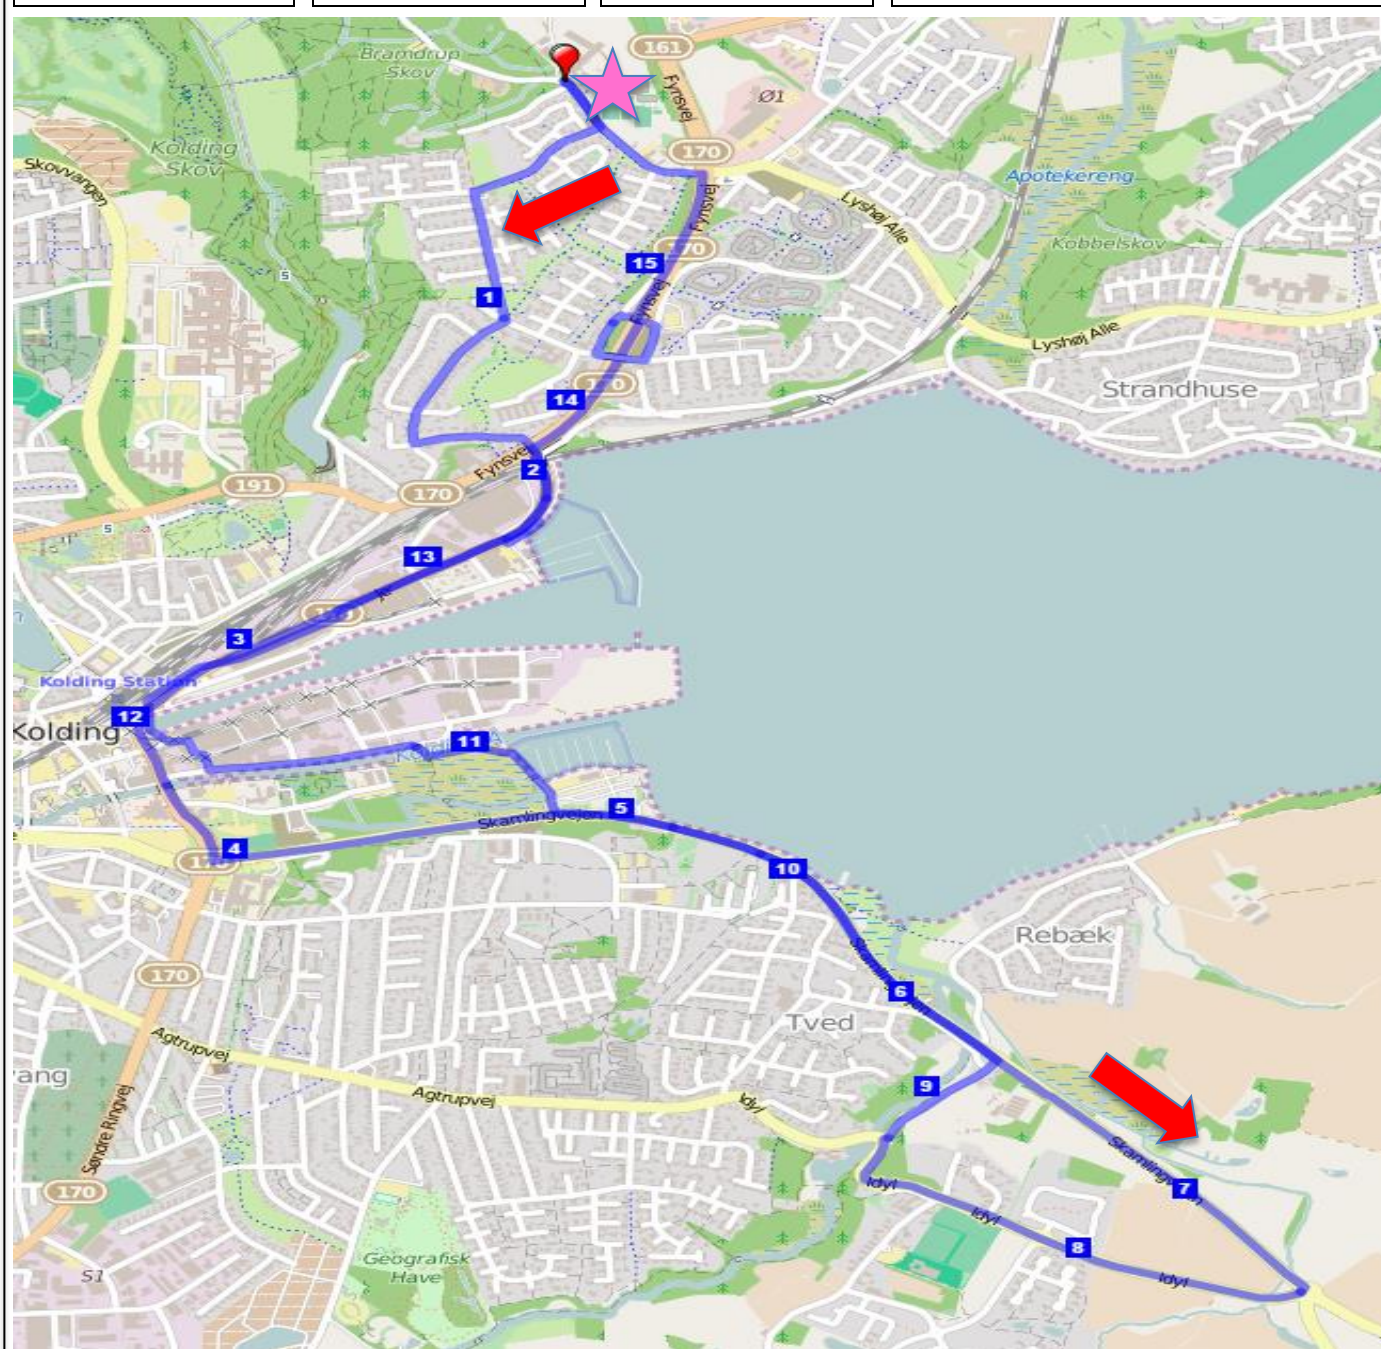

KOLDING MOTION

Rutenummer
15-01

Længde
15,9 km

Stigning
231 m

Rutenavn
Rebæk - Tved

Rutebeskrivelse

Bramdrupskovvej, Bornholmsvej, Sjællandsvej, Strandmøllevej, Jens Holms Vej, Skamlingvejen ud til rundkørslen, 1. til højre og Idyl, Bøgevænget, Skamlingvejen, Sorte Bro, Trindholmegade, højre ved falckstationen, Jens Holms vej, højre ad Fynsvej, rundt i 'sneflen', Bøgelund.

Alternativ – 11,4 Km:

Vende ved Rebæk og tilbage over Sorte bro og havnen, Jens holms vej og ruten hjem