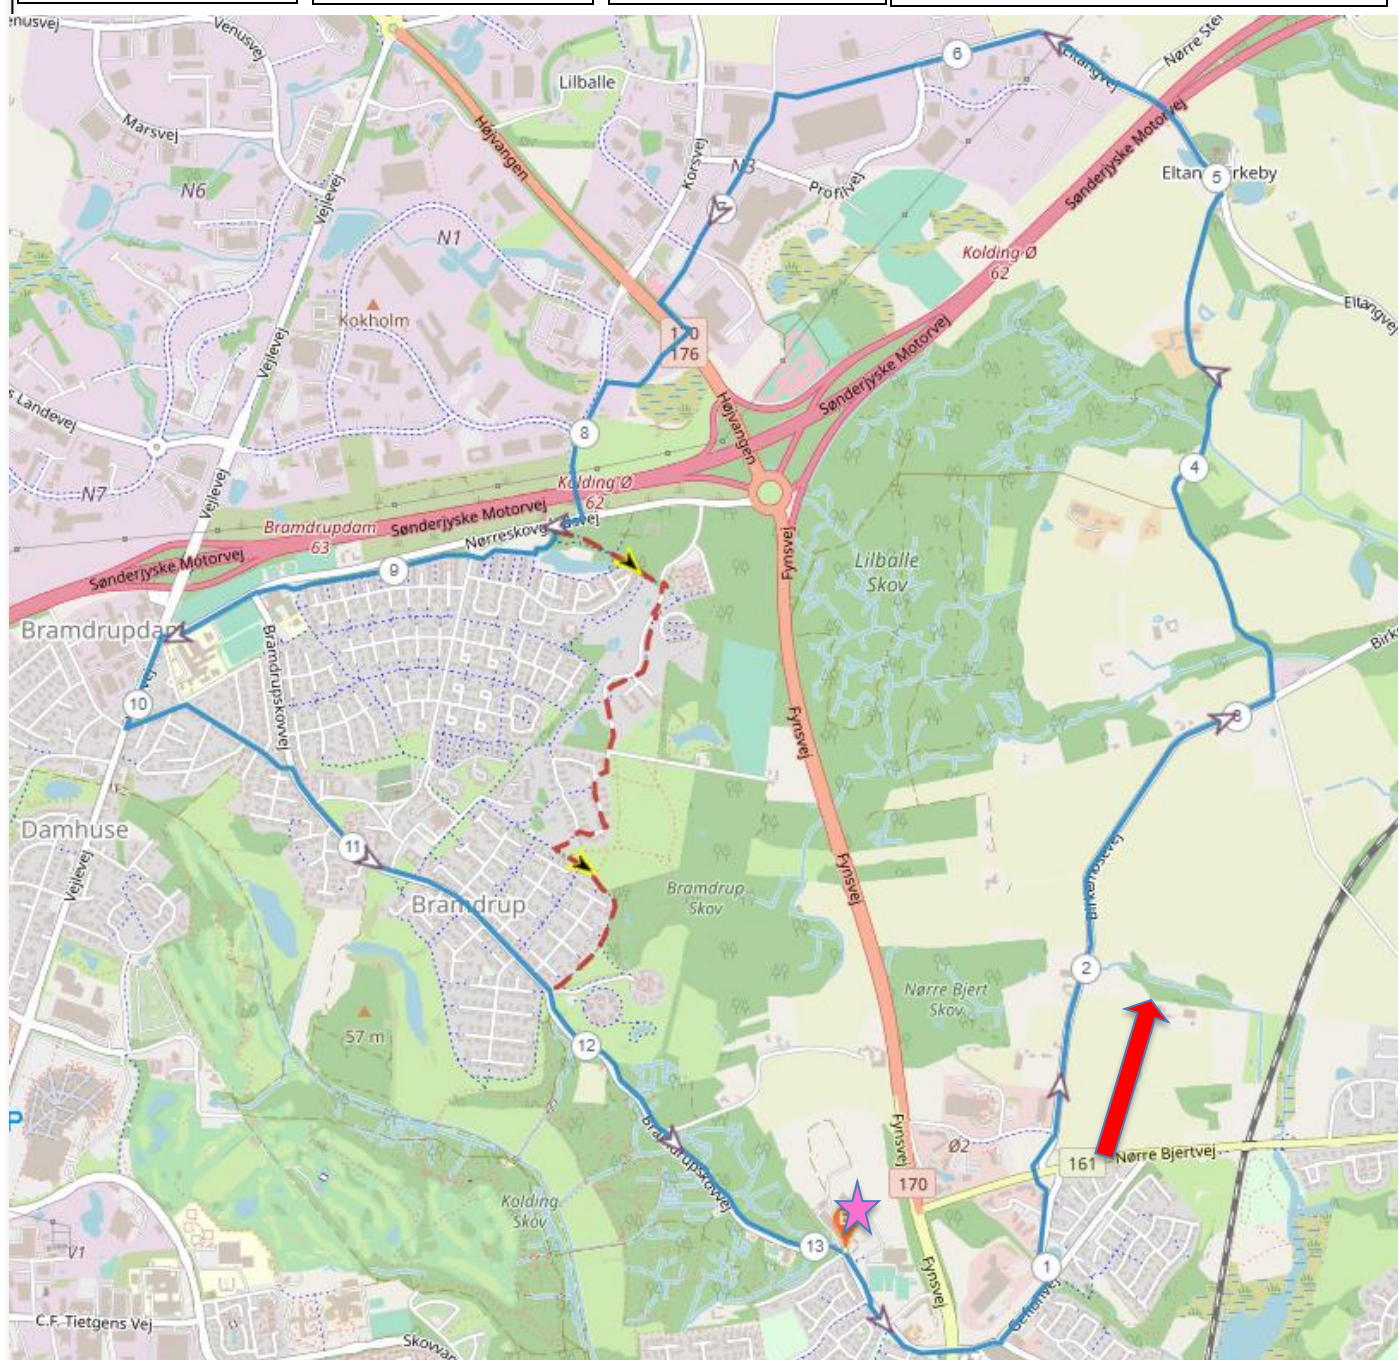

Rutenummer
10-28

Længde
13,1 km

Stigning
116 m

Rutenavn
Sletteskovvej

Rutebeskrivelse

Bramdrupdamvej, Lyshøj Allé, Gefionvej, Birkemosevej, Sletteskovvej, Eltangvej, til venstre ad asfaltstien ved Lilballevej, venstre på Petersmindevej, sti gennem skoven, hold til højre og følg stien til hallen, over p-pladsen og fortsæt af Nørreskovgårdsvej, Vejlevej, Bramdrupvej, Bramdrupskovvej, Bøgelund

Alternativ 11,8km Indtegnet med rødt på kortet

Fra Petersmindevej drejes til venstre gennem skoven til Skovæblevej, Mirabellevej og hjem til Bøgelund