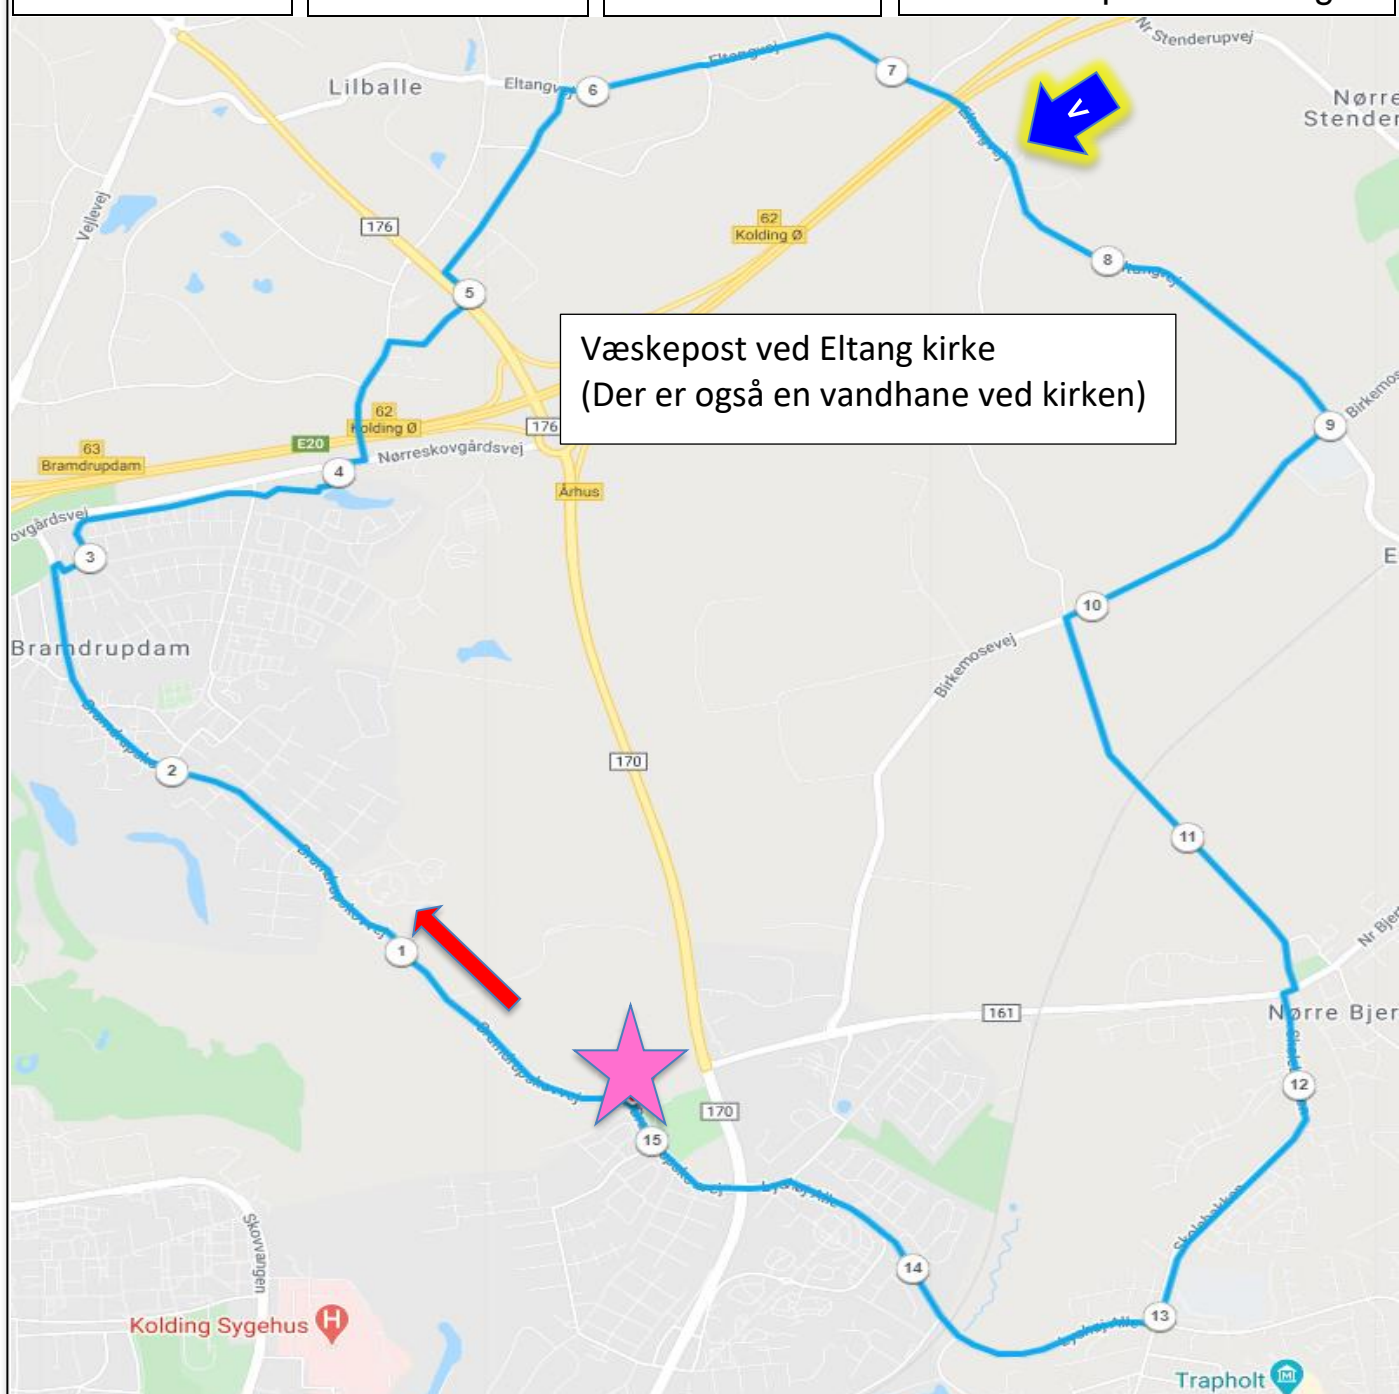

kolding motion

Rutenummer
15-07

Længde
15 km

Stigning
138 m

Rutenavn
Bramdrupdam - Eltang

Rutebeskrivelse

Bøgelund, Bramdrupskovvej, før hallen drejes til højre og ind på stisystemet langs Nørreskovgårdsvej, til venstre ved søen, Petersmindevej, Lilballevej, højre ad Eltangvej, højre ad Birkemosevej, venstre ad Sletteskovvej, Skolebakken, højre ad Lyshøj Allé, Bøgelund