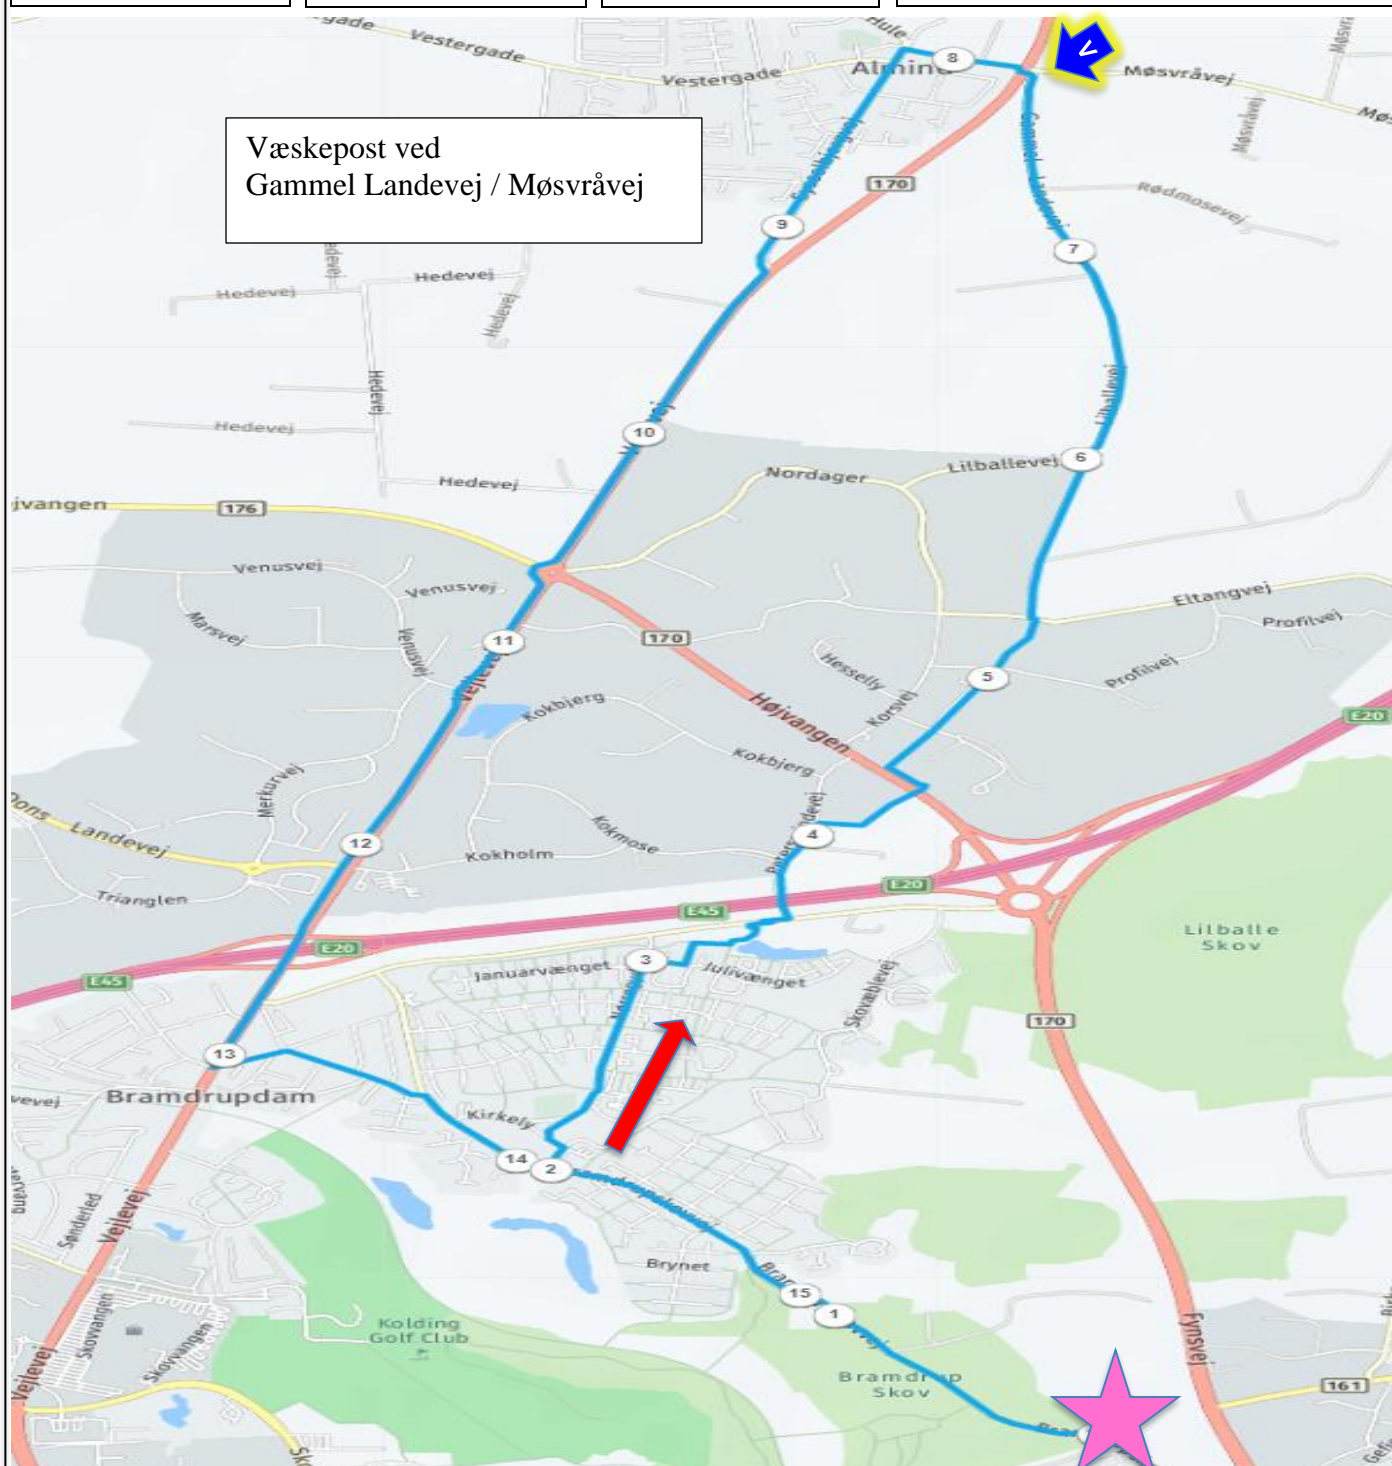

kolding motion

Rutenummer
15-13

Længde
16 km

Stigning
56 m

Rutenavn
Almind

Væskepost ved
Gammel Landevej / Møsvråvej

Rutebeskrivelse

Bramdrupskovvej, Centervej, Kirkely, Nørregyde, højre ad Julivænget og efter den første lomme på venstre hånd til venstre ind på stisystemet langs Nørreskovgårdsvej, Petersmindevej, sti til Lilballevej, Gl. Landevej, Almind Østergade, Syssebjergvej, Vejlevej, Bramdrupvej, Bramdrupskovvej, Bøgelund.