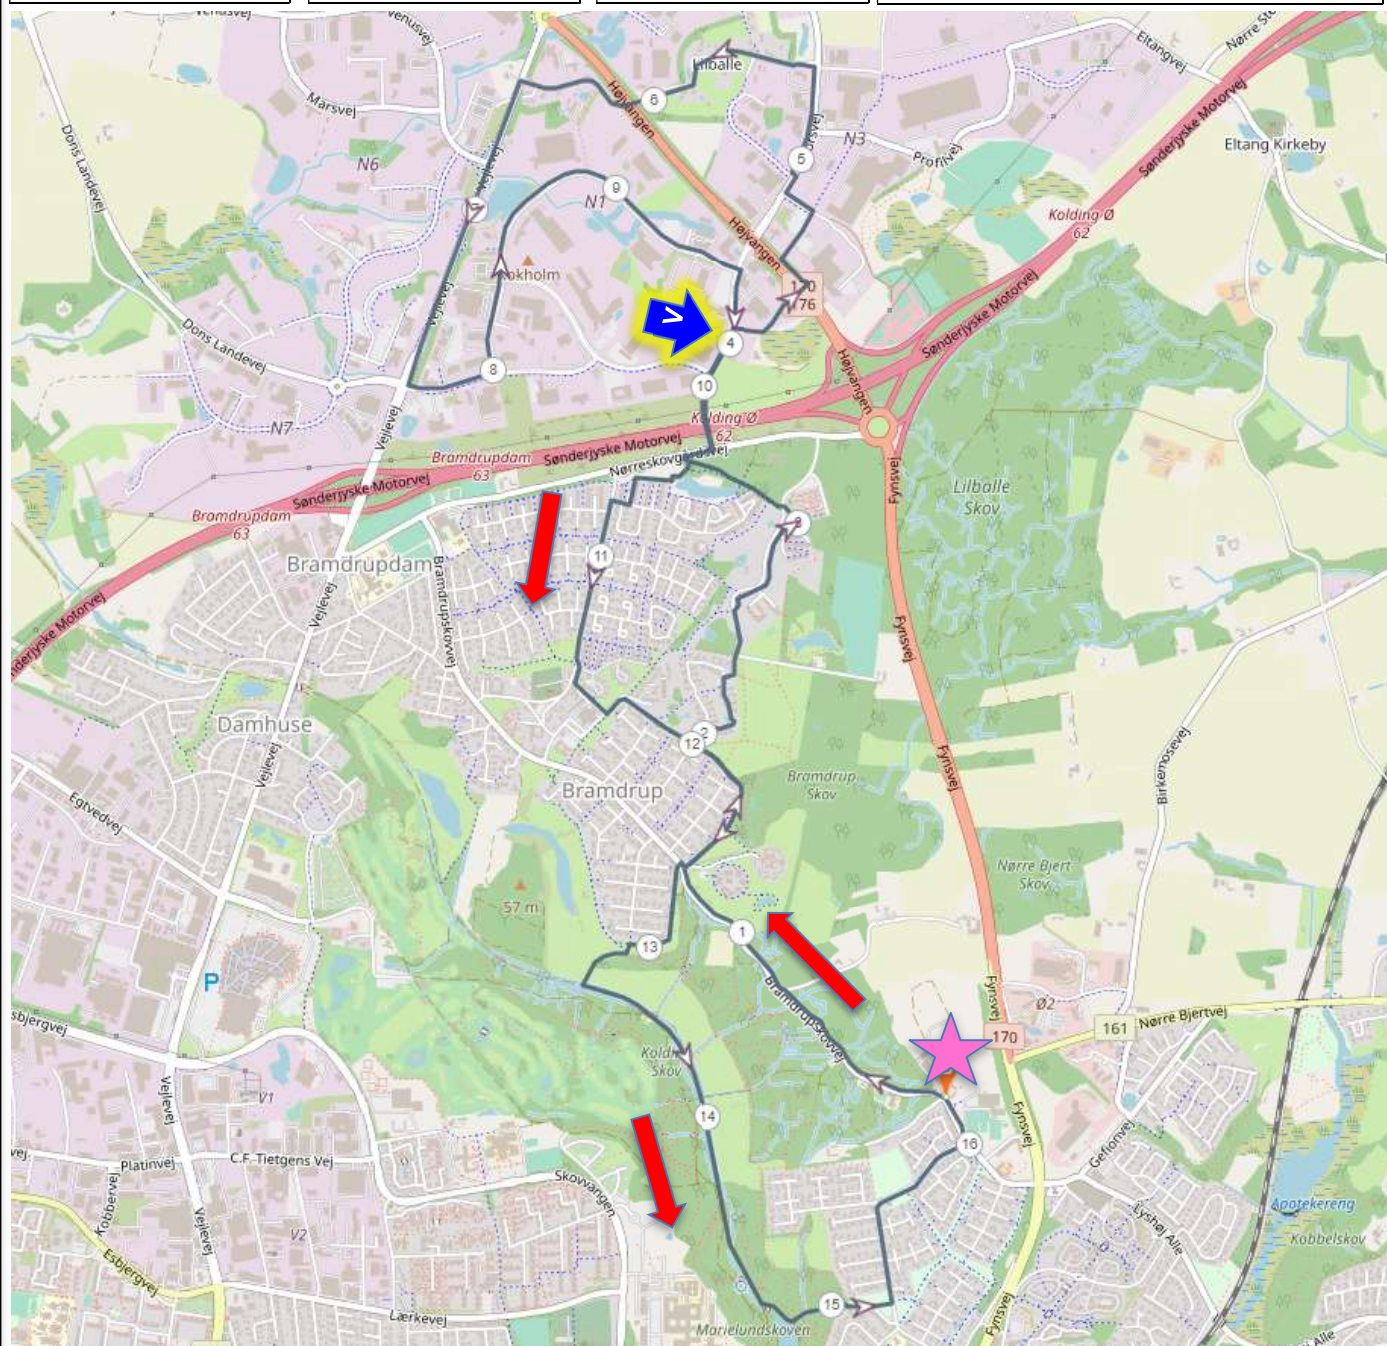

Rutenummer  
15-19

Længde  
16,2 km

Stigning  
123 m

Rutenavn  
Lilballe

## Rutebeskrivelse

Bramdrupskovvej, Mirabellevej, Skovæblevej, sti til venstre gennem skoven, Petersmindevej, Sti til Lilballevej, venstre ad Montagevej, højre ad Korsvej, venstre ad Eltangvej, venstre ad Vejlevej, Kokholm, Kokbjerg, højre ad Petersmindevej, sti gennem skoven, følg sti til højre, sti til Julivænget, venstre ad Nørregyde, sti bagom center og Kringsvænget til busvendeplads. Sti bagom Brynet, asfaltbakken, Troldhedestien, Marielundsøen, sti til Sjællandsvej, Bornholmsvej, Bøgelund

## Alternativ 10,4 Km.

Hvor Petersmindestien starter, vender man og løber ruten hjem.