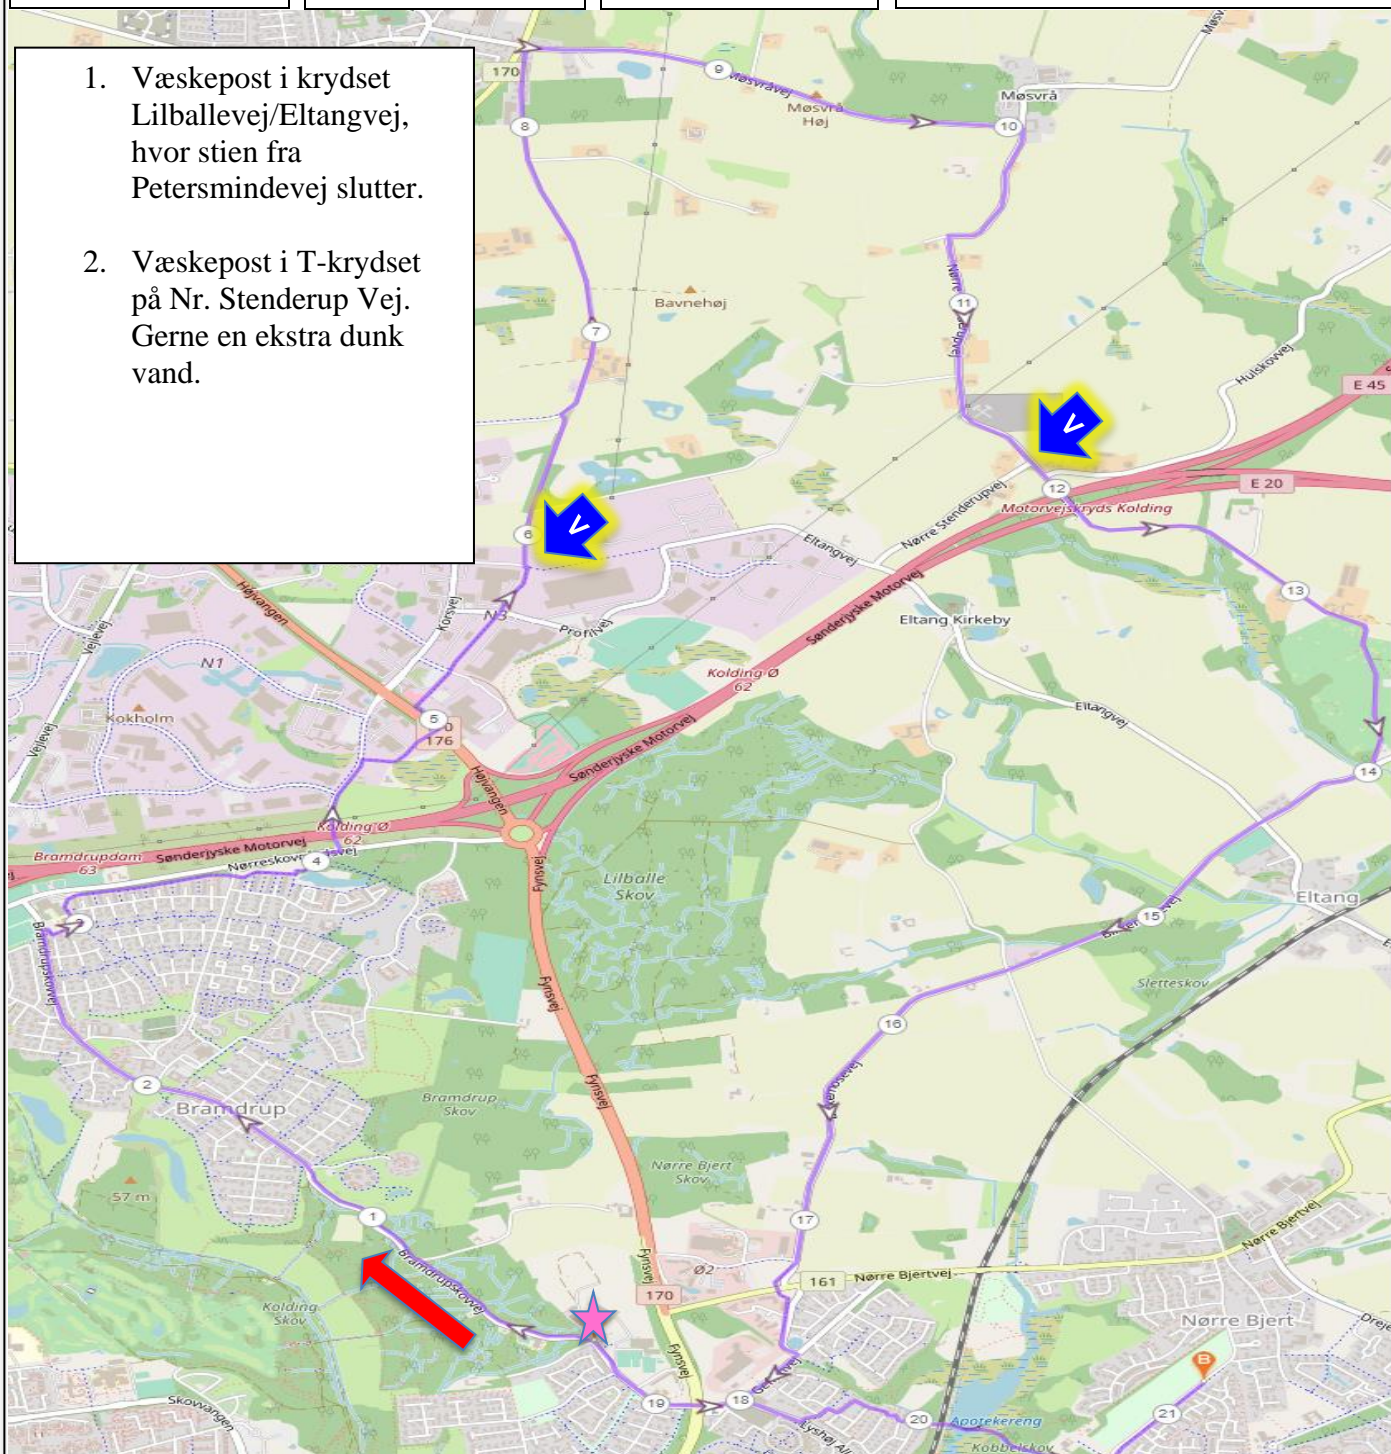

Rutenummer
15-25

Længde
18,6 km

Stigning
108 m

Rutenavn
Møsvrå

1. Væskepost i krydset Lilballevej/Eltangvej, hvor stien fra Petersmindevej slutter.
2. Væskepost i T-krydset på Nr. Stenderup Vej. Gerne en ekstra dunk vand.

Rutebeskrivelse

Bramdrupskovvej, ved p-pladsen v. hallen ind på stisystemet langs Nørreskovgårdsvej, Petersmindevej, til højre ad sti til Lilballevej, Lilballevej/Gl. Landevej indtil Almind, til højre ad Møsvråvej, til højre ad Bavnvej, Nr. Stenderupvej, Birkemose Golfklub, til højre ad Birkemosevej, Gefionvej, Bramdrupskovvej, Bøgelund.