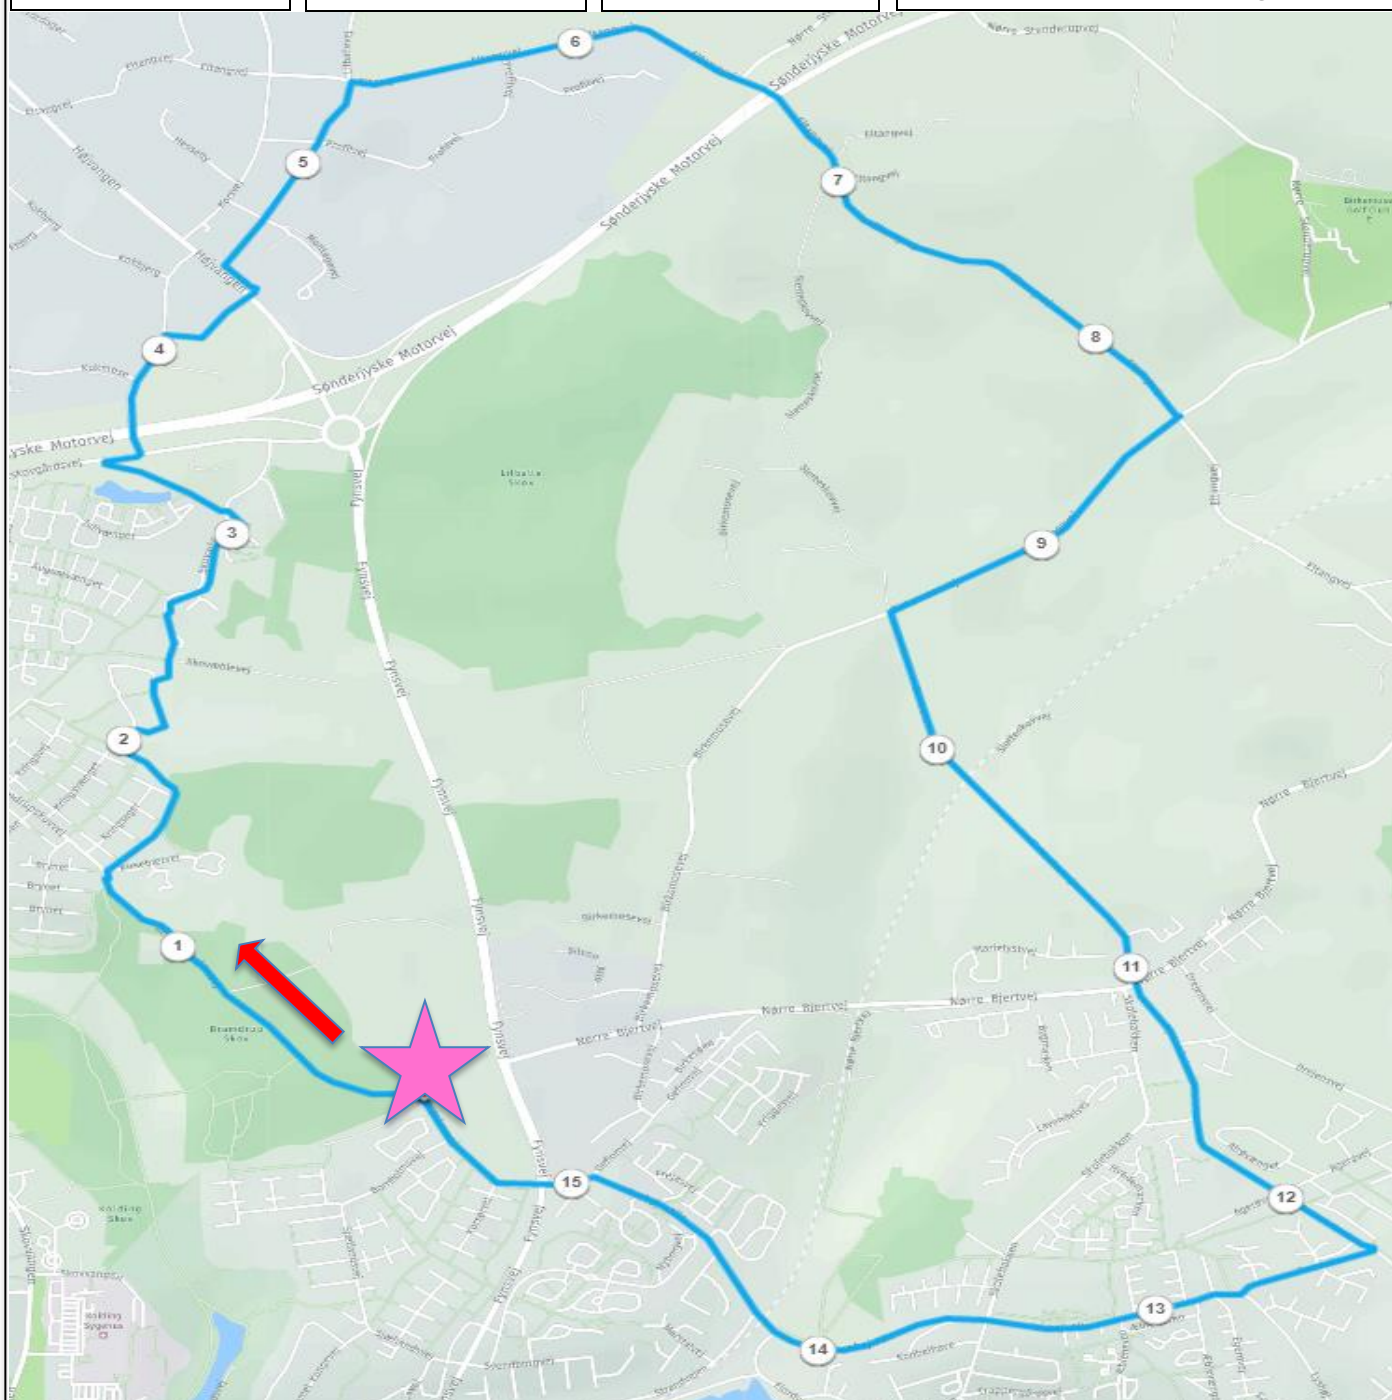

Rutenummer  
15-29

Længde  
15,6 km

Stigning  
106 m

Rutenavn  
Lilballe - Eltang

## Rutebeskrivelse

Bøgelund, Bramdrupskovvej, sti bagom Kringsager, Mirabellevej, Skovæblevej, sti gennem den lille skov, Nørreskovgårdsvej, Petersmindevej, sti til Lilballevej, højre ad Eltangvej, højre ad Birkemosevej, venstre ad Sletteskovvej, Rytterskolevej, Forstalle, Lyshøjalle, Bøgelund.

## Alternativ 12,6 km.

I stedet for at dreje til venstre ad Sletteskovvej fortsættes der ad Birkemosevej og Gefionvej til Bøgelund