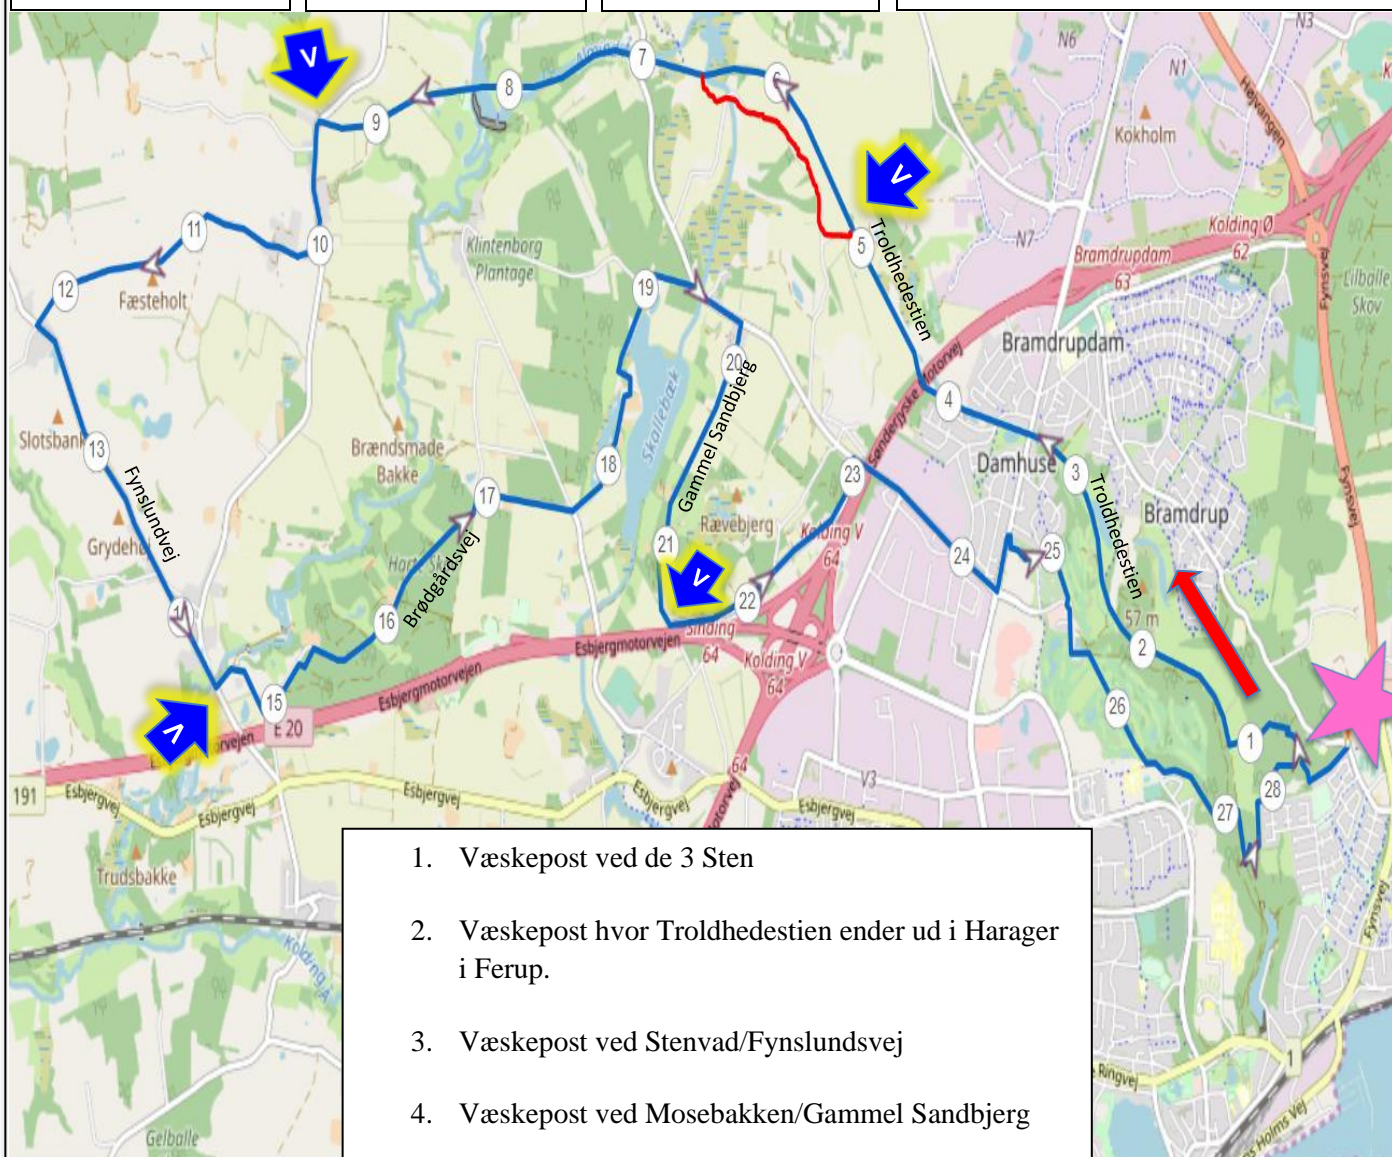

kolding motion

Rutenummer
25-02

Længde
28,5 km

Stigning
187 m

Rutenavn
Vrå

Rutebeskrivelse:

Bøgelund - Turiststien - Trolldhedestien - Harager - Ferup - Fæsteholt - Vrå - Fynslundvej - Stenvad - Brødgårdsvej - Stallerup Sø - Egtvedvej - Gammel Sandbjerg - Mosebakkensvej - Egtvedvej - Vejlevej - Stien bag Haveforeningen - Egtved Allé - Banestien - Emerholtsvej - Til højre ad Trolldhedestien - op gennem skoven langs Ekkodalen – Bøgelund

Alternativ 13 Km

Ved Skallebæk drejes til venstre ad stien til Busholmvej, følg Busholmvej til de tre sten, hjem til Bøgelund ad Trolldhedestien og Turiststien.